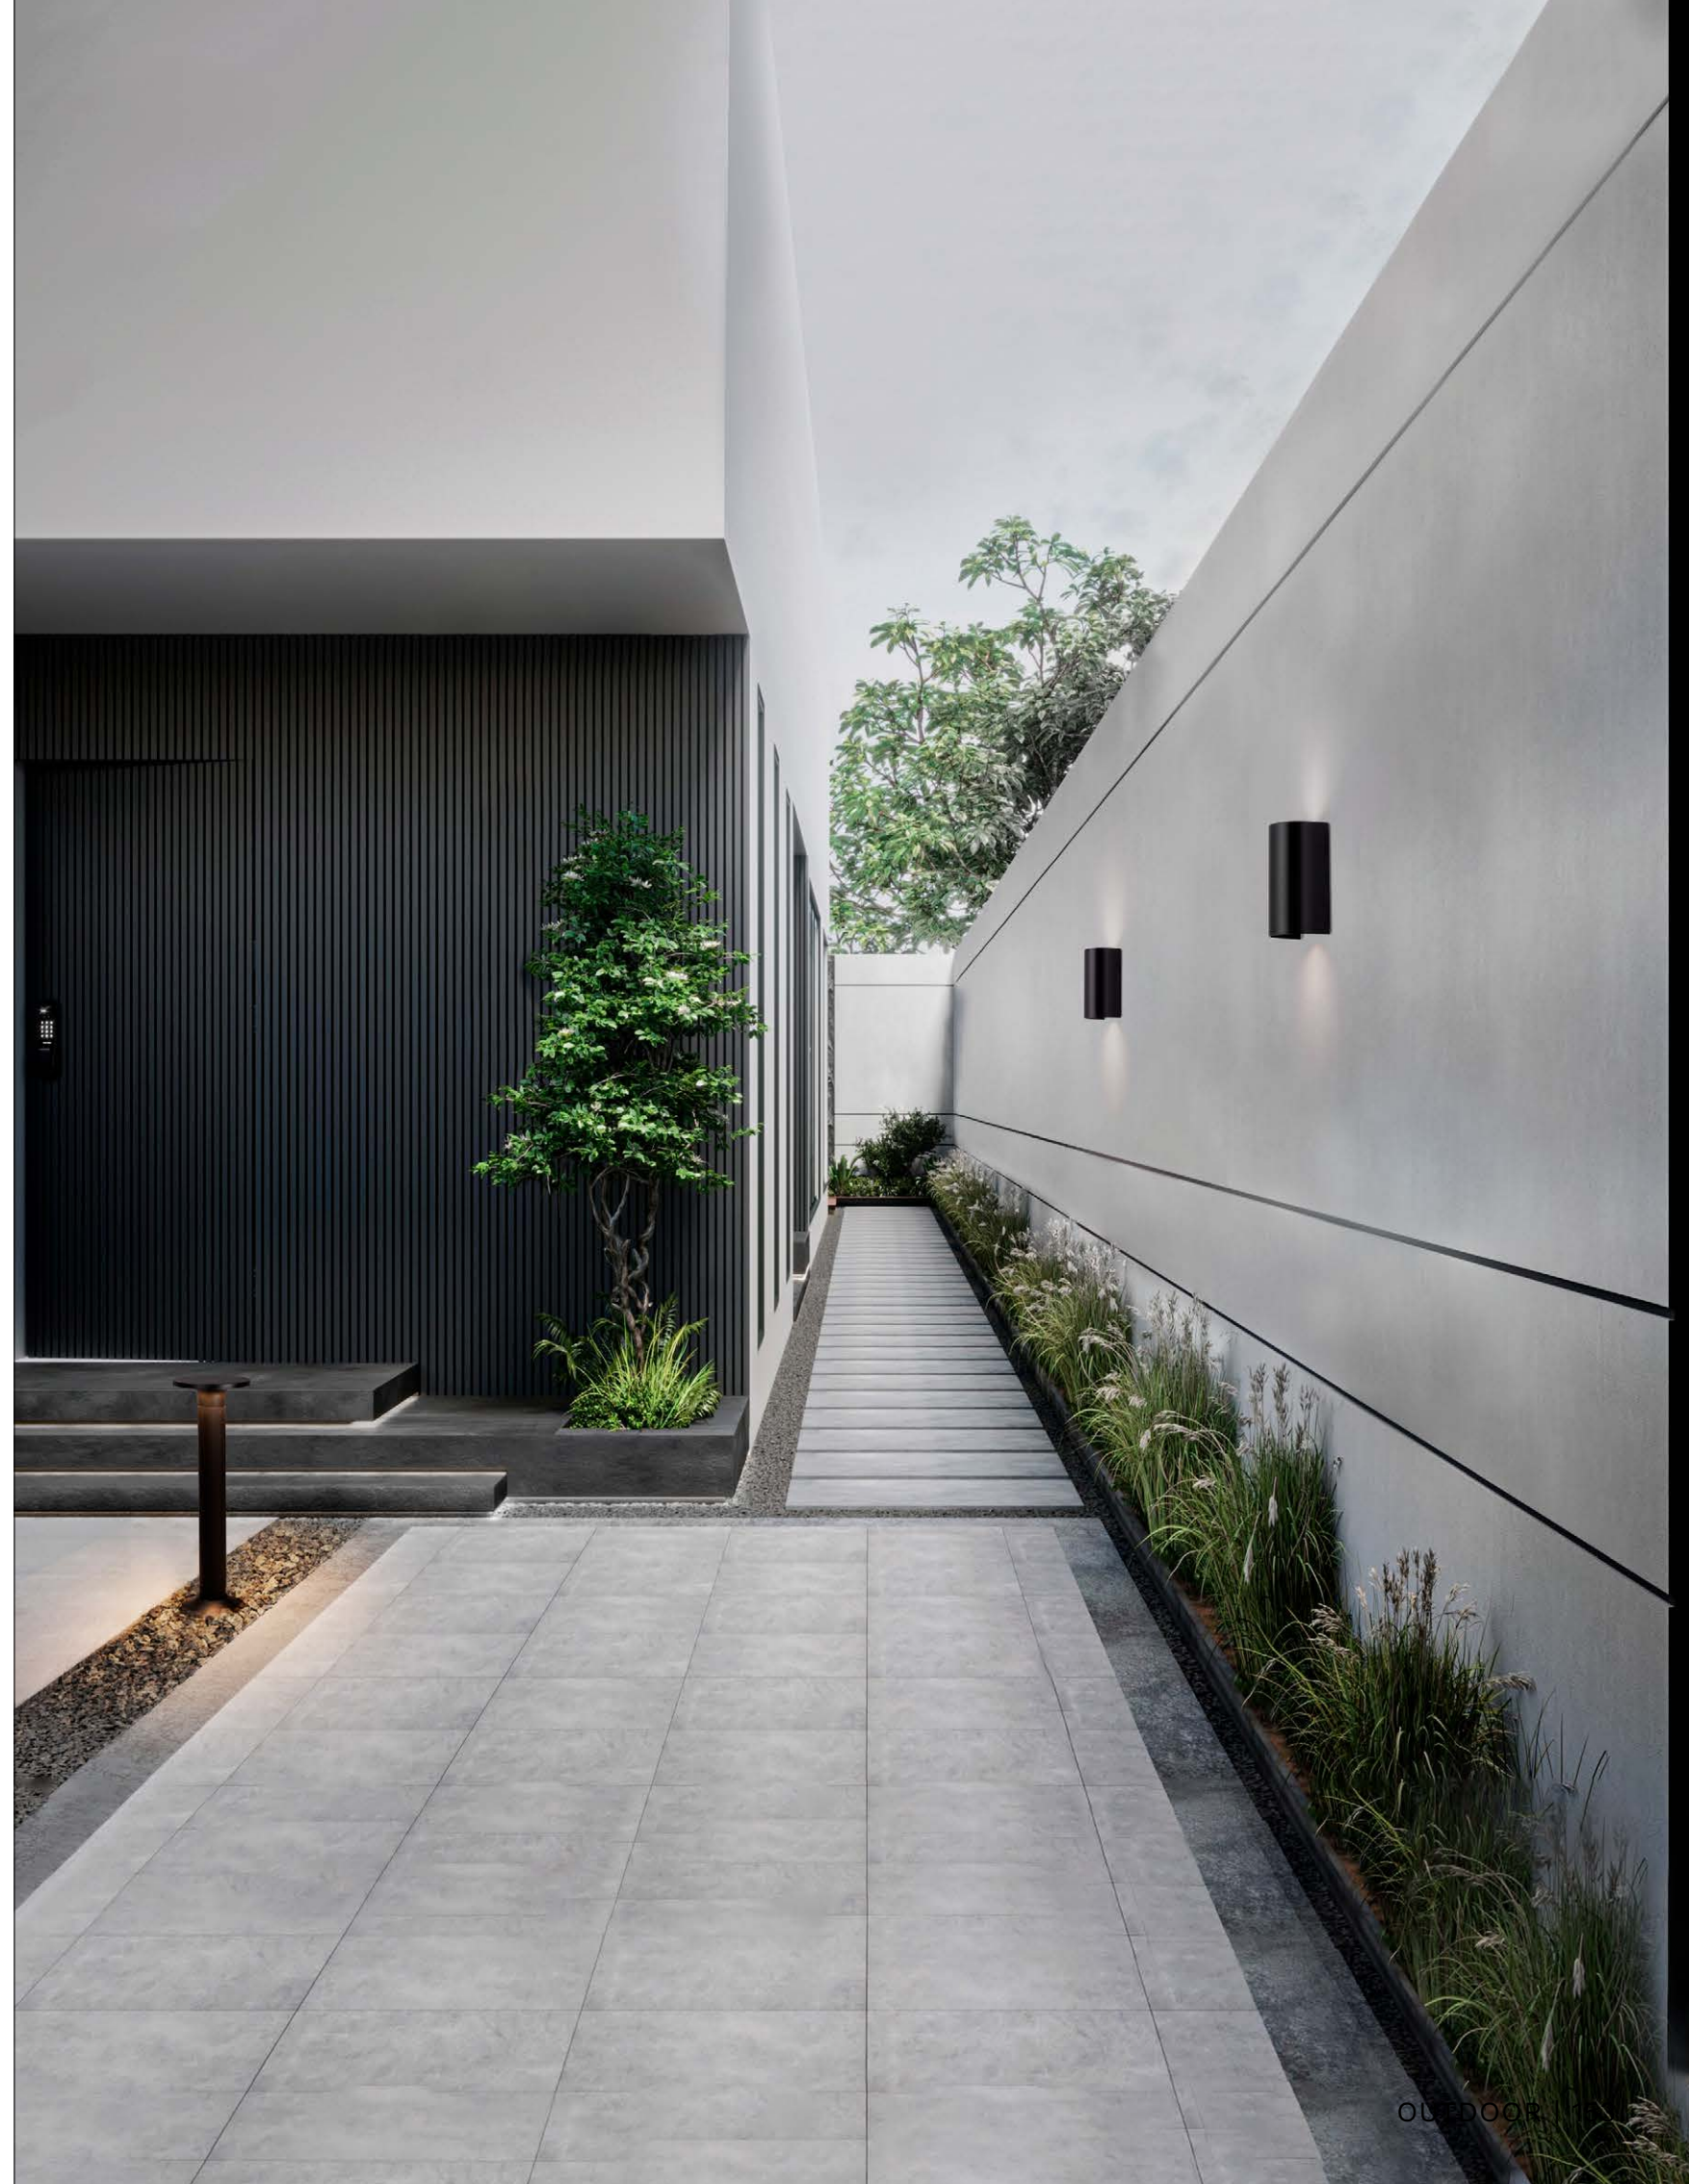

BULB EXCLUDED

—
L: 11
W: 8.5
H: 11 cm

ORION
— 9030934

Sandy Black
Aluminium & Glass
LED · 4 Watt
220-240 Volt
161Lm · 3000K
IP54

Light up & down

L: 8
W: 4.5
H: 16 cm

ORION
— 9030935

Corten
Aluminium & Glass
LED · 4 Watt
220-240 Volt
161Lm · 3000K
IP54