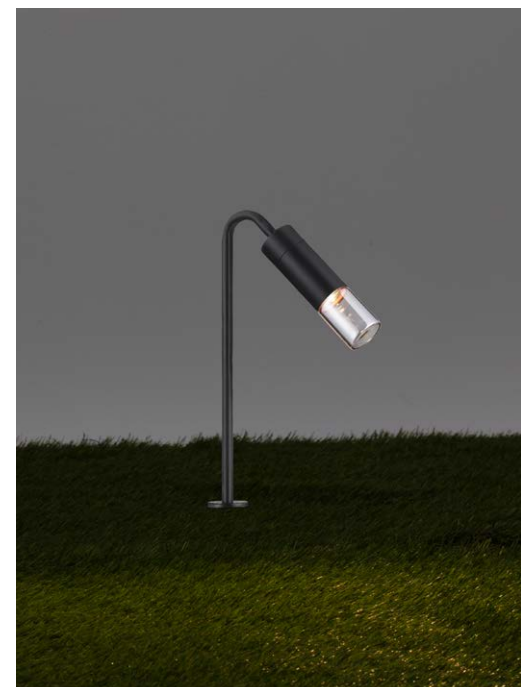

AETHER
— 9030849

Sandy Black
Aluminium
& Smoking Glass
LED · 10 Watt
100-240 Volt
141Lm · 3000K
IP65
—
D: 15
W: 52
H: 80 cm

AETHER
— 9030849