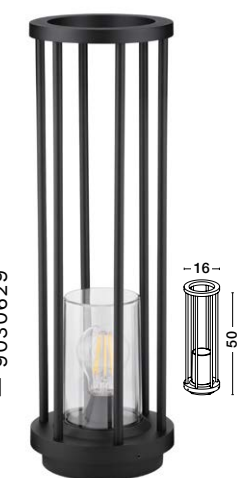

BULB EXCLUDED

—
D: 16
H: 50 cm

ELYSIUM
— 9030628

ELYSIUM
— 9030629

AMEL
— 9030577

Sandy Black
Die-Casting
Aluminium & Clear
Polycarbonate
LED · E27 · 1x12 Watt
100-240 Volt
IP65

BULB EXCLUDED

L: 12.5
W: 8.5
H: 25.5 cm