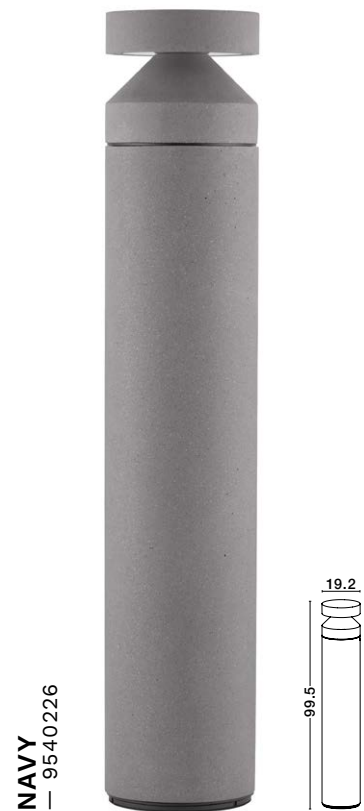

NAVY

— 9540226

Gray Cement
LED · 20 Watt
220-240 Volt
1018Lm · 3000K
IP65

—
D: 19.2
H: 99.5 cm

NAVY
— 9540225

NAVY
— 9540226

STAGE
— 9186707

Gray Cement
LED · 6 Watt
220-240 Volt
279Lm · 3000K
IP65
—
L: 15
W: 15
H: 35 cm