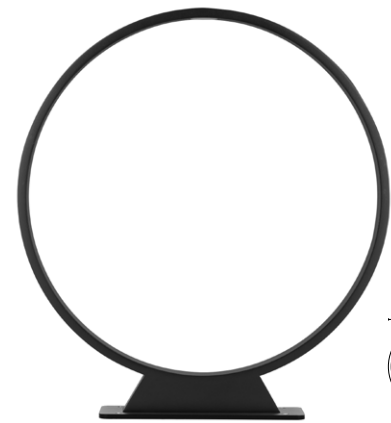

METRO
— 9030717

Sandy Black
Aluminium
LED · 6 Watt
220-240 Volt
405Lm · 3000K
IP65

—
D: 40
H: 44 cm

METRO
— 9030717