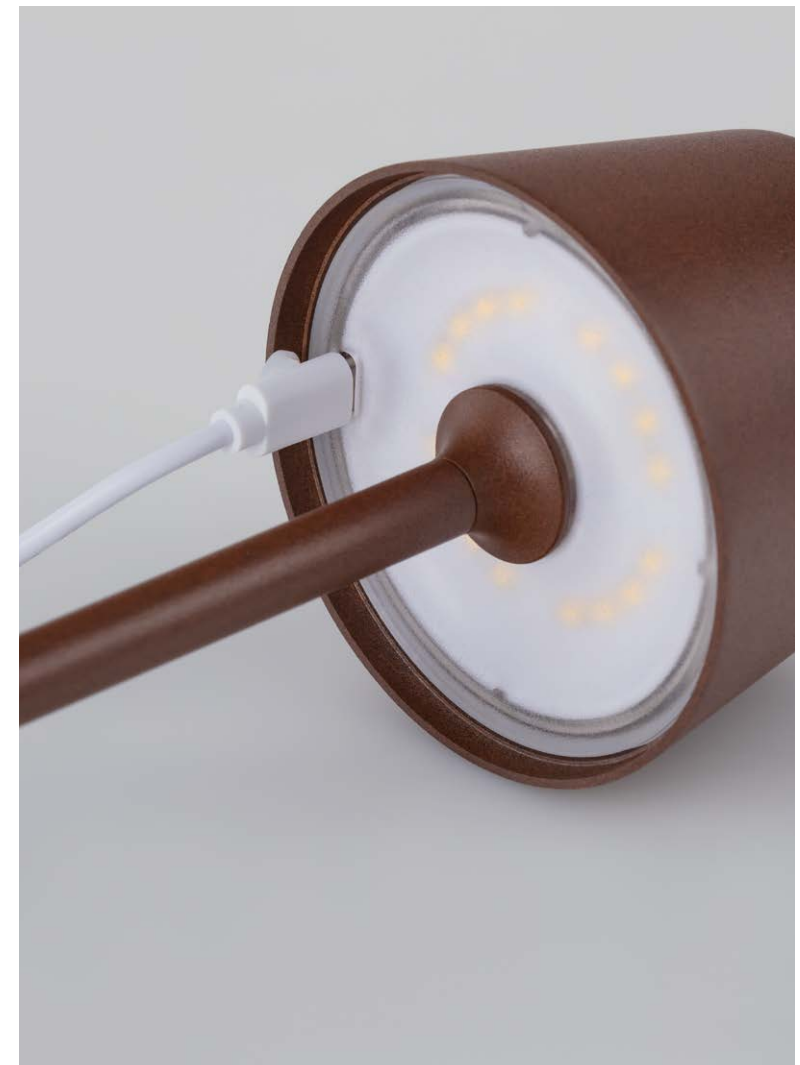

DECK
— 9030561

[Touch Dimmable]
Sandy Black
Die-Casting
Aluminium
& Polycarbonate Frost
LED · 1.5 Watt
3.7 Volt · 121Lm
3000K · IP54
—
D: 8.5
H: 30 cm

DECK
— 9030561

DECK
— 9030562

[Touch Dimmable]
Sandy White
Die-Casting
Aluminium
& Polycarbonate Frost
LED · 1.5 Watt
3.7 Volt · 121Lm
3000K · IP54
Switch On/Off USB wire
—
D: 8.5
H: 30 cm

DECK
— 9030562

DECK
— 9030563

[Touch Dimmable]
Corten Die-Casting
Aluminium
& Polycarbonate Frost
LED · 1.5 Watt
3.7 Volt · 121Lm
3000K · IP54
Switch On/Off USB wire
—
D: 8.5
H: 30 cm

DECK
— 9030563

DECK
— 9030564

[Touch Dimmable]
Sandy Olive Green
Die-Casting
Aluminium
& Polycarbonate Frost
LED · 1.5 Watt
3.7 Volt · 121Lm
3000K · IP54
Switch On/Off USB wire
—
D: 8.5
H: 30 cm

DECK
— 9030564