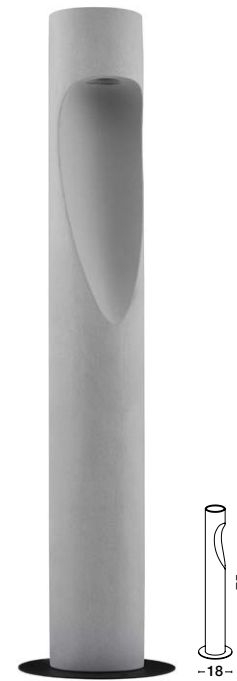

NODINO
— 9186705

NODINO
— 9186706

Gray Cement
LED · 6 Watt
220-240 Volt
197Lm · 3000K
IP65

—
D: 18
H: 75 cm

NODINO
— 9186706

LUNA

— 9540234

Sandy Dark Gray
Concrete
LED · 10 Watt
100-265 Volt
536Lm · 3000K
IP65