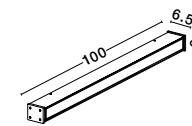

NOVA
— 9030944