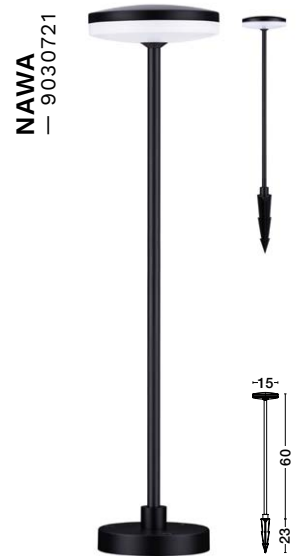

D: 15
H: 93 cm

PAUL
— 9176106

Sandy Black
Aluminium
& White Acrylic
LED · 10 Watt
220-240 Volt
893Lm · 3000K
IP65
—
D: 10
H: 28 cm

PAUL
— 9176109

Sandy Black
Aluminium
& White Acrylic
LED · 10 Watt
220-240 Volt
685Lm · 3000K
IP65
—
D: 8
H: 60 cm