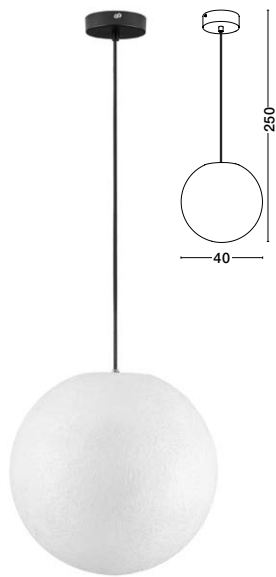

MOON
— 9186712

White Texture
Resign Black
Canopy & Cable
LED · E27 · 1x12 Watt
100-240 Volt
IP65

BULB EXCLUDED

—
D: 50
H: 250cm

MOON
— 9186713