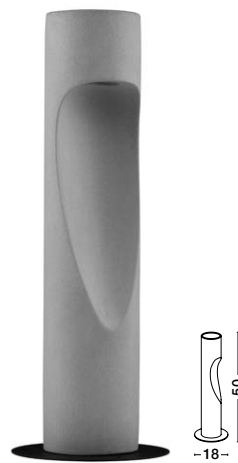

NODINO
— 9186705

Gray Cement
LED · 6 Watt
220-240 Volt
197Lm · 3000K
IP65

—
D: 18
H: 50 cm

NODINO
— 9186705