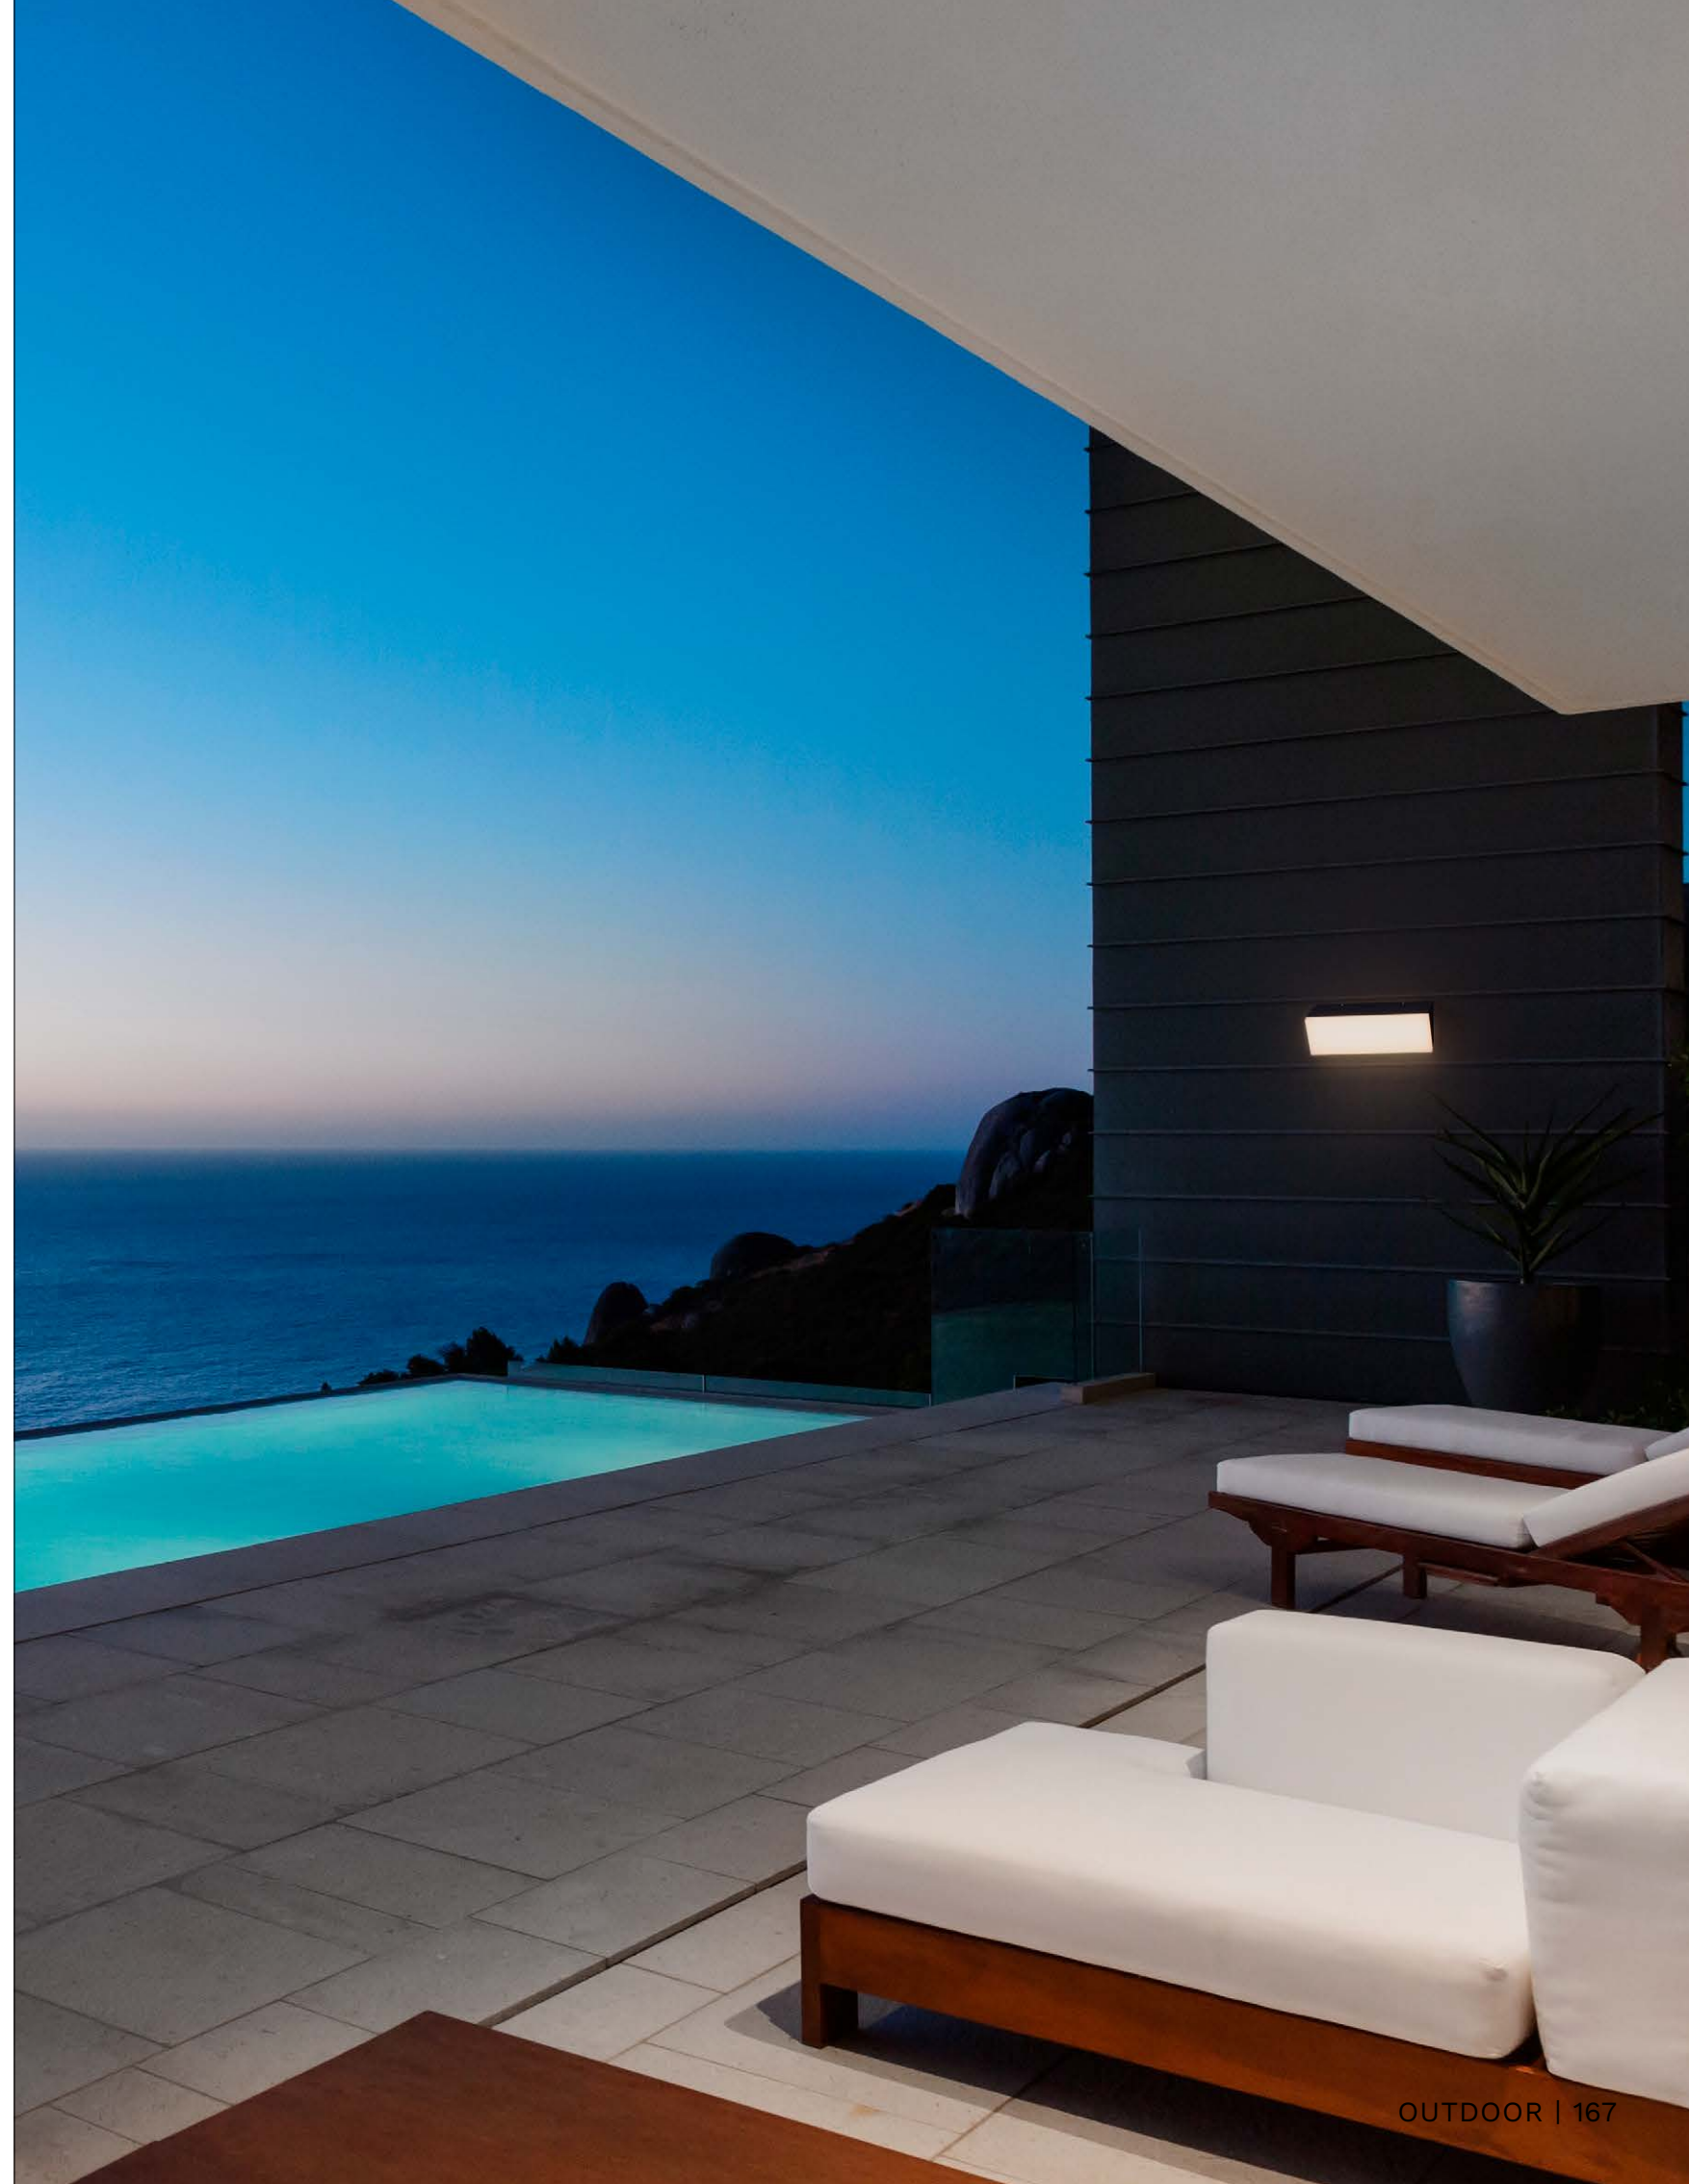

L: 45
W: 7.3
H: 6.5 cm

INGA
— 9030594

INGA
— 9030593

INGA
— 9030595

INGA
— 9030596

STYLE
— 9030945

Sandy Black
Aluminium
& Polycarbonate
LED · 20 Watt
220-240 Volt
1585Lm · 3000K
IP65

—
L: 30
W: 11.5
H: 10 cm