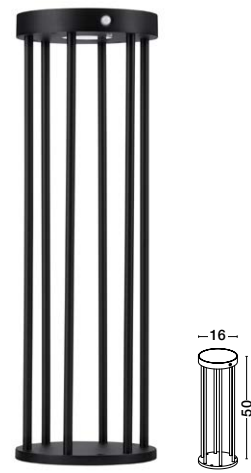

AIGO
— 9030582

AIGO
— 9030580