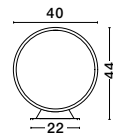

METRO
— 9030717