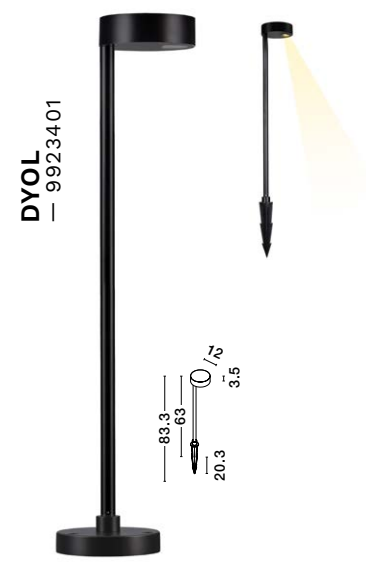

D: 12
H: 63 cm

SELENE
— 9030851

Sandy Black
Aluminium & Glass
LED · 3 Watt
100-240 Volt
133Lm · 3000K
IP65
Beam Angle 45°
—
D: 6.5
W: 6
H: 50 cm

SELENE
— 9030851

AETHER
— 9030850

Sandy Black
Aluminium
& Smoking Glass
LED · 5 Watt
100-240 Volt
71Lm · 3000K
IP65
—
D: 12
W: 17
H: 51 cm