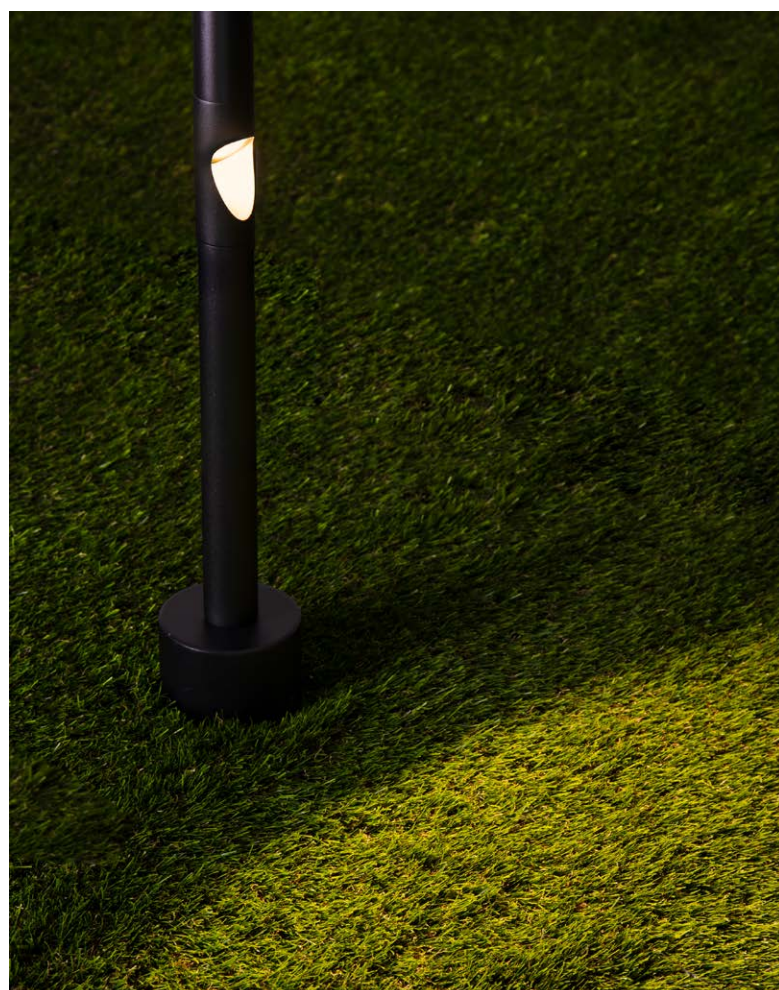

LUXOR

— 9060249

Sandy Black
Aluminium
LED · 4 Watt
220-240 Volt
143Lm · 3000K
IP65

—
D: 8
H: 60 cm

LUXOR

— 9060250

Sandy Black
Aluminium
LED · 9 Watt
220-240 Volt
378 Lm · 3000K
IP65

—
D: 8
H: 90 cm