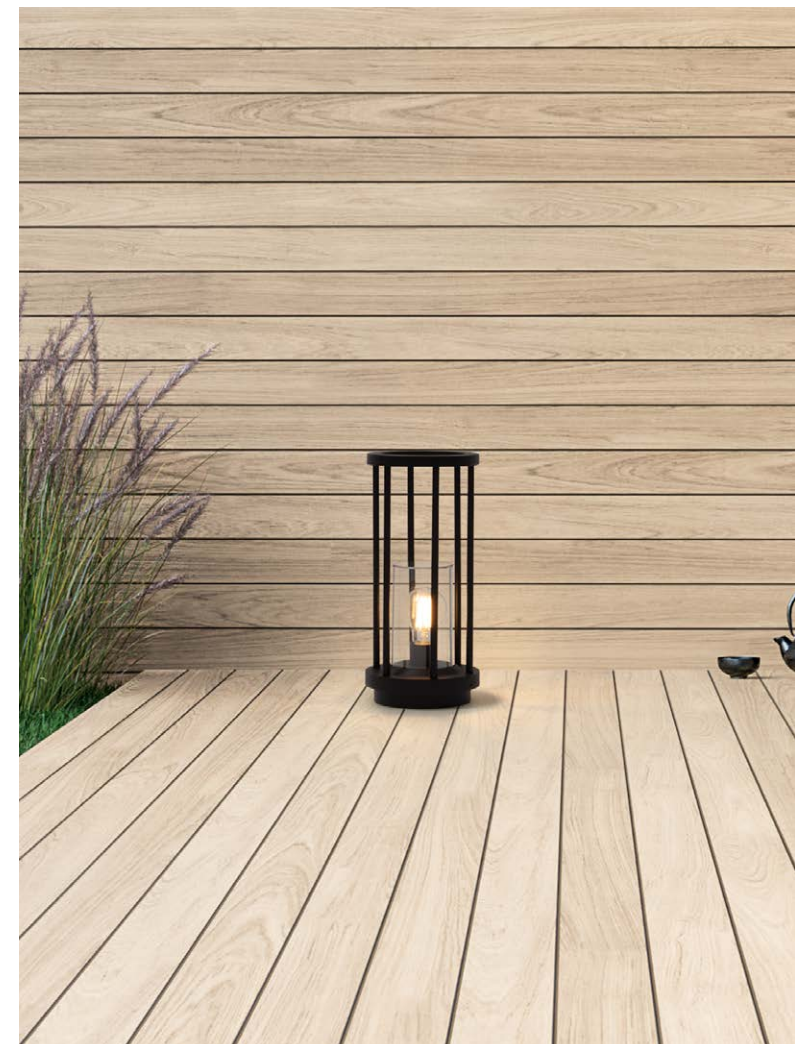

BULB EXCLUDED

—
D: 16
H: 50 cm

ELYSIUM
— 9030628

ELYSIUM
— 9030629

AMEL
— 9030577

Sandy Black
Die-Casting
Aluminium & Clear
Polycarbonate
LED · E27 · 1x12 Watt
100-240 Volt
IP65

BULB EXCLUDED

L: 12.5
W: 8.5
H: 25.5 cm