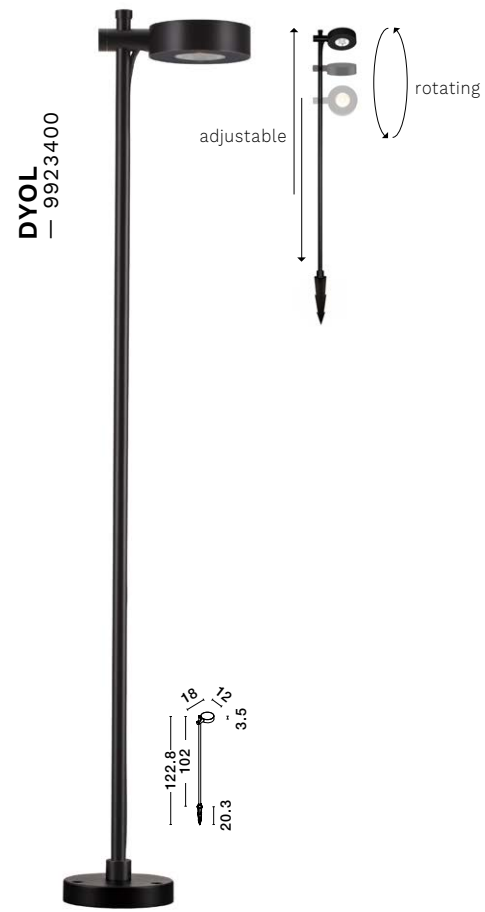

D: 12
H: 63 cm

SELENE
— 9030851

Sandy Black
Aluminium & Glass
LED · 3 Watt
100-240 Volt
133Lm · 3000K
IP65
Beam Angle 45°
—
D: 6.5
W: 6
H: 50 cm

SELENE
— 9030851

AETHER
— 9030850

Sandy Black
Aluminium
& Smoking Glass
LED · 5 Watt
100-240 Volt
71Lm · 3000K
IP65
—
D: 12
W: 17
H: 51 cm