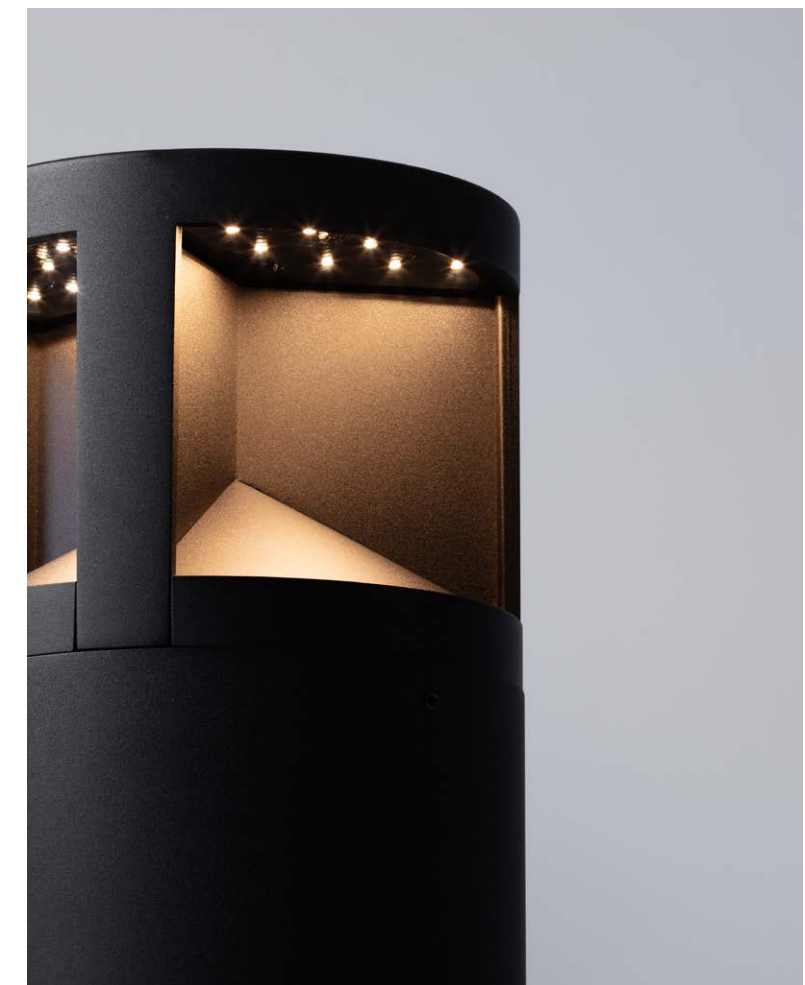

SOUL

— 9030744

Sandy Black
Aluminium & Glass
LED · 24 Watt
220-240 Volt
712Lm · 3000K
IP65

—
D: 16
H: 43 cm

SOUL

— 9030745

Sandy Black
Aluminium & Glass
LED · 24 Watt
220-240 Volt
712Lm · 3000K
IP65

—
D: 16
H: 73 cm

SOUL
— 9030744

SOUL
— 9030745