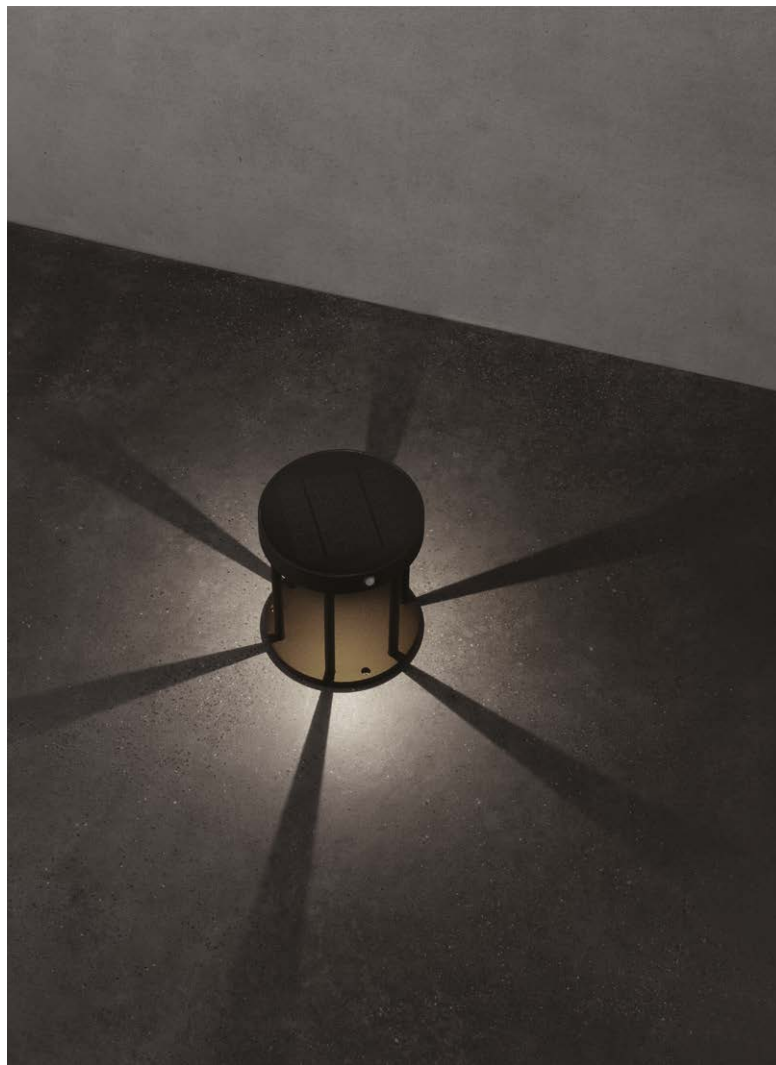

L: 25
W: 25
H: 26 cm

PRIVE
— 9030754

PRIVE
— 9030755

Sandy Black
Aluminium & Glass
LED · 15 Watt
220-240 Volt
155Lm · 3000K
IP65

L: 35
W: 35
H: 36 cm

PRIVE
— 9030755

AIGO
— 9030580

AIGO
— 9030581