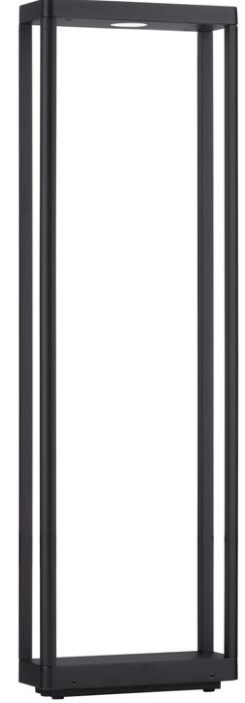

BERNI
— 9030589

BERNI
— 9030592

BERNI
— 9030590

BERNI
— 9030591

AKMI
— 9030570

Sandy Black
Die-Casting
Aluminium
& Polycarbonate
LED · 9 Watt
220-240 Volt
244Lm · 3000K
IP65
—
L: 15
W: 12.5
H: 26 cm

VEL
— 9030570