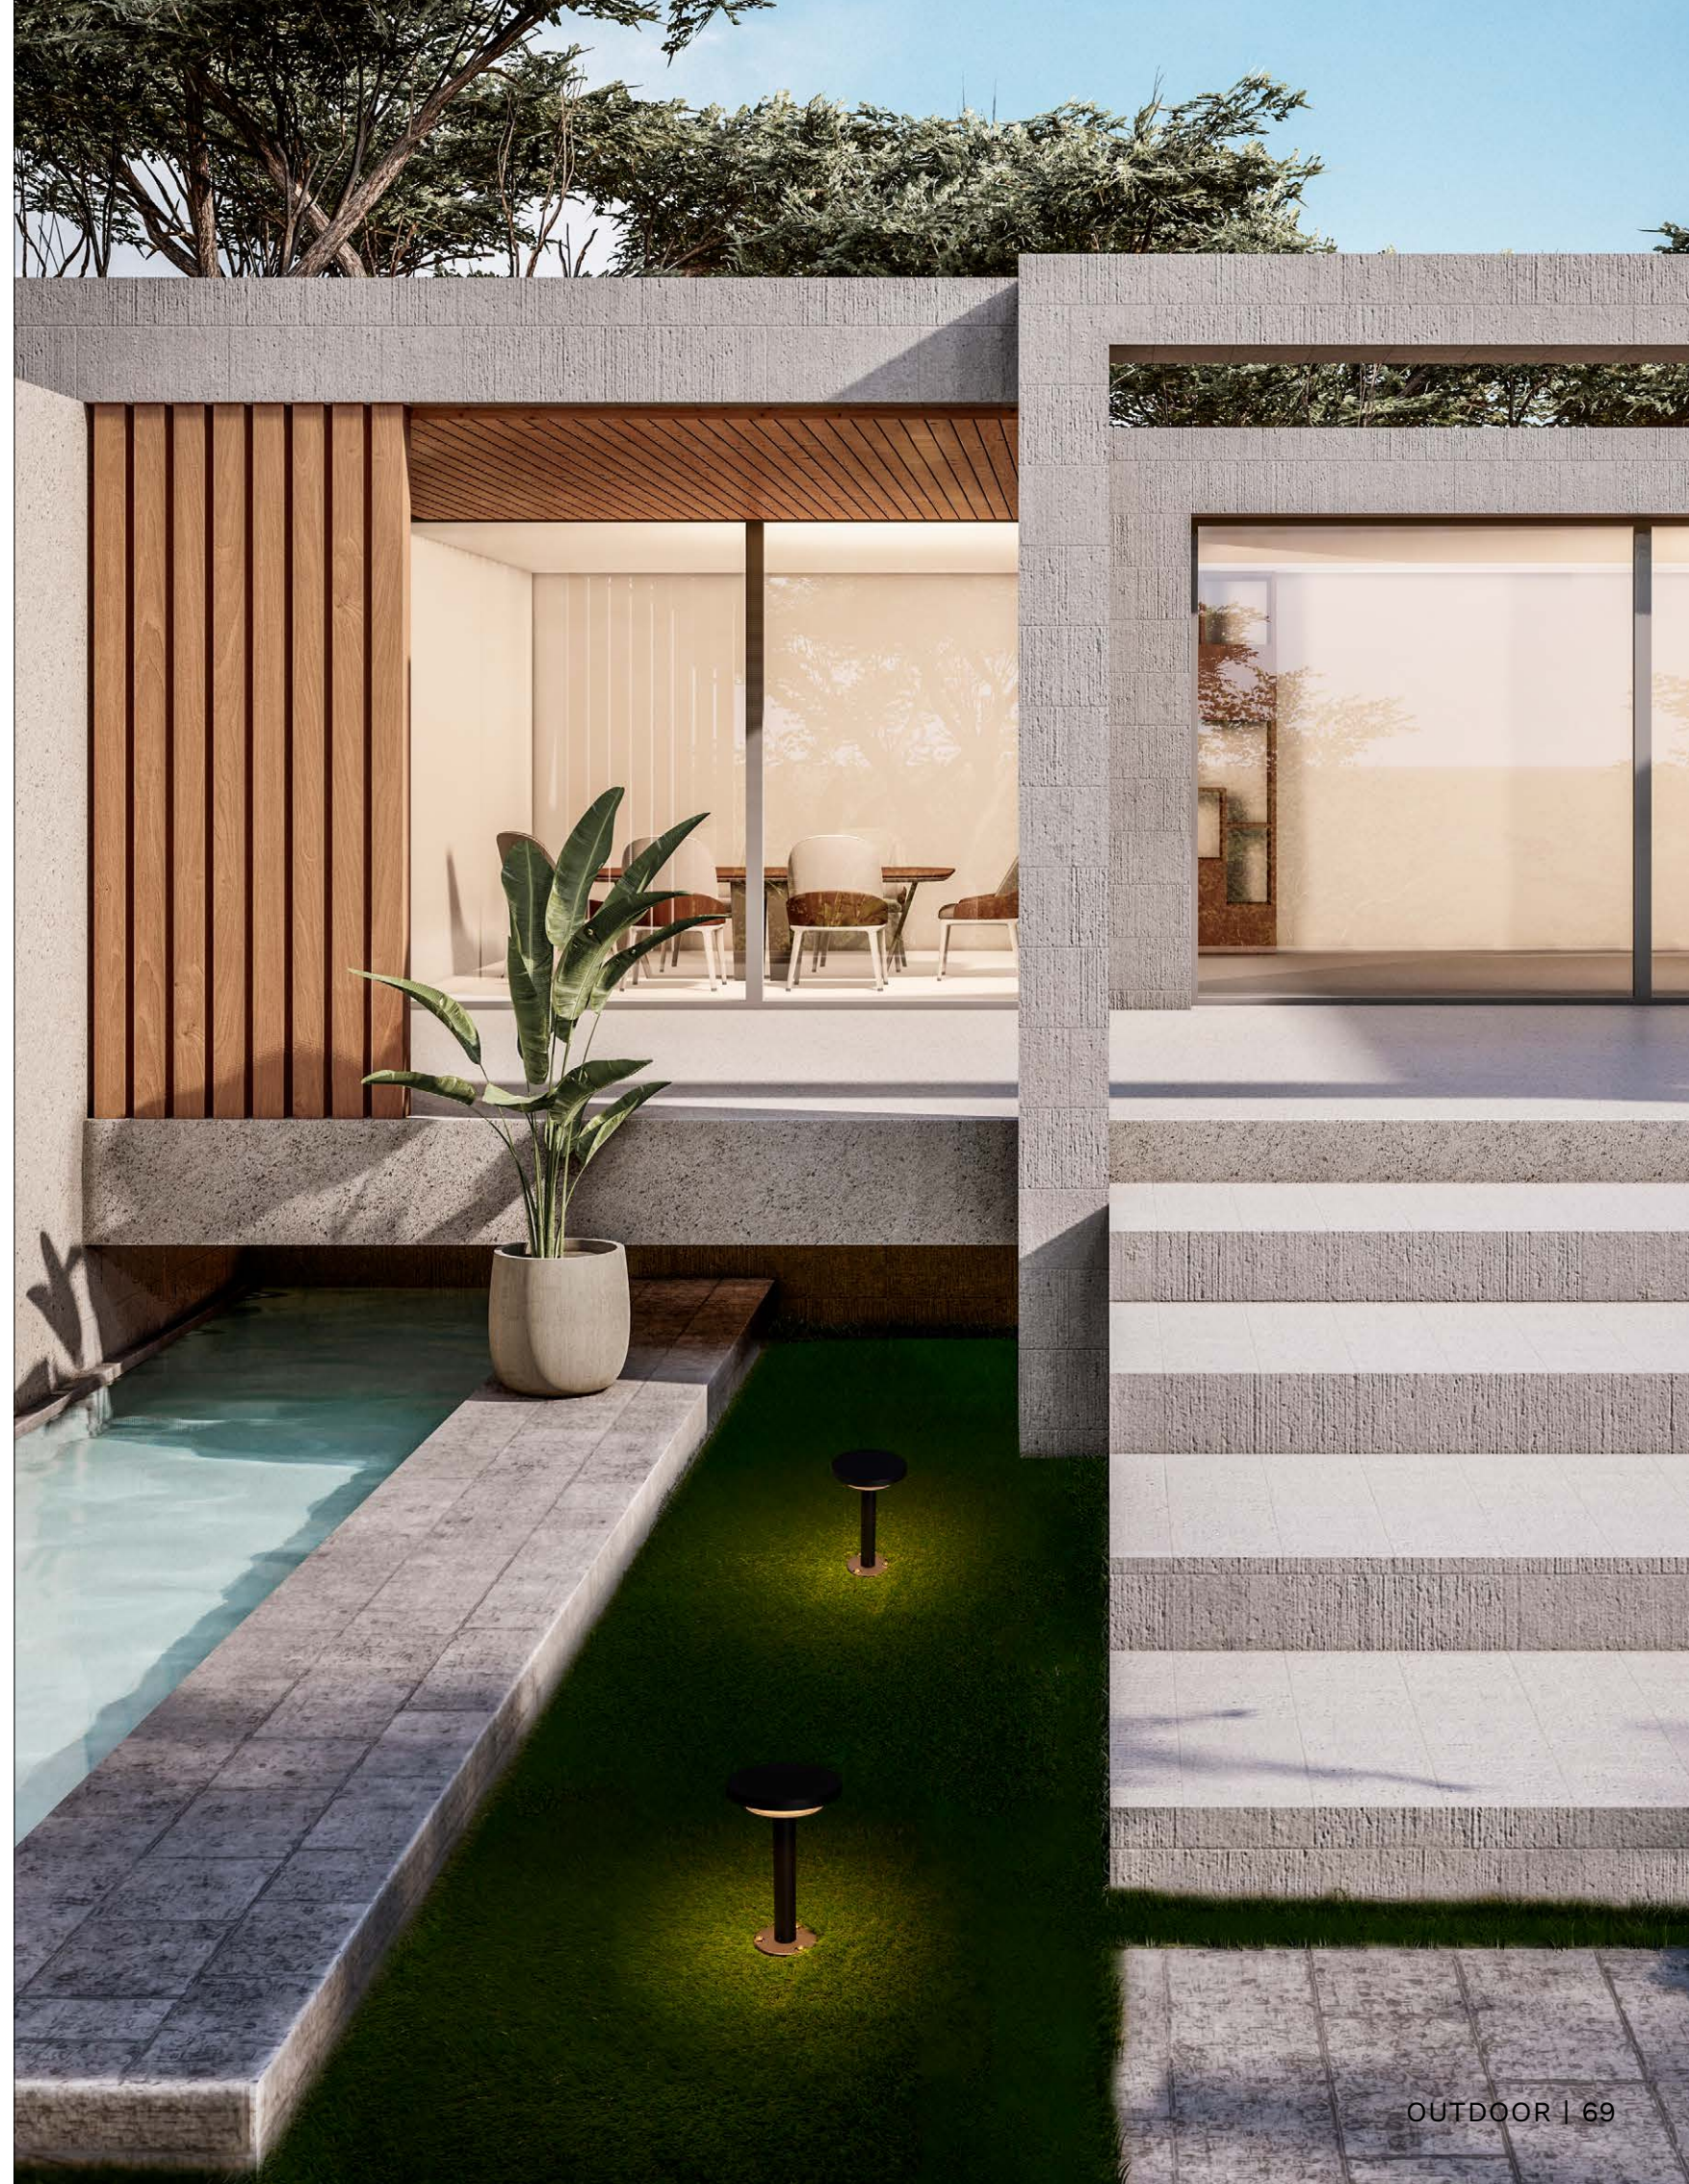

NITRO
— 9030750

Sandy Black
Aluminium & Glass
LED · 12 Watt
220-240 Volt
469Lm · 3000K
IP65

—
D: 15
W: 43.7 cm

3,5
15

15
20
23,7

15
40
43,7