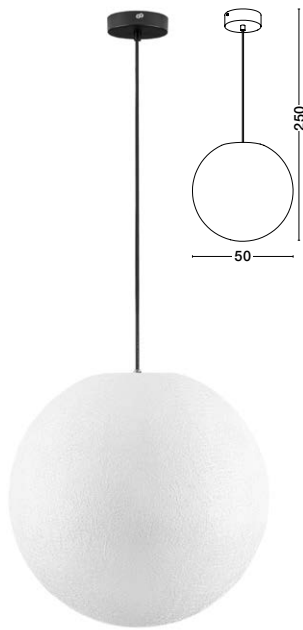

BULB EXCLUDED

—
D: 40
H: 250cm

MOON
— 9186714

MOON
— 9186712

MOON
— 9186714

White Texture
Resign Black
Canopy & Cable
LED · E14 · 1x5 Watt
100-240 Volt
IP65

BULB EXCLUDED

—
D: 30
H: 250cm