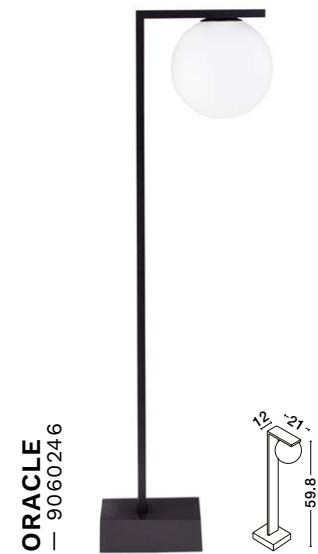

ORACLE
— 9060246

Sandy Black
Aluminium
& Opal Glass
LED · 8 Watt
220-240 Volt
326 Lm · 3000K
IP65
—
L: 12
W: 21
H: 59.8 cm