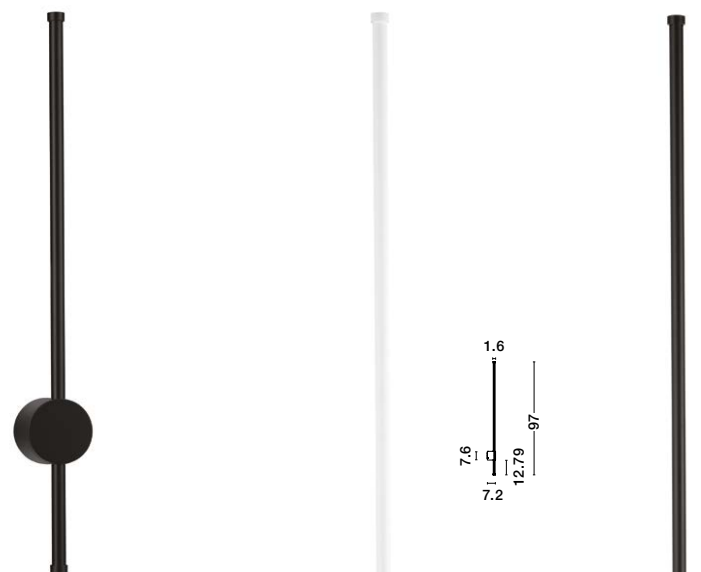

—
D: 30
W: 7.1 cm

COPPER
— 9923418

RIDGE

— 9923405

Sandy White
Aluminium
LED · 12 Watt
220-240 Volt
1073Lm · 3000K
IP65

—
D1: 1.6
D2: 7.6
H: 65 cm

RIDGE
— 9923405

RIDGE
— 9923406