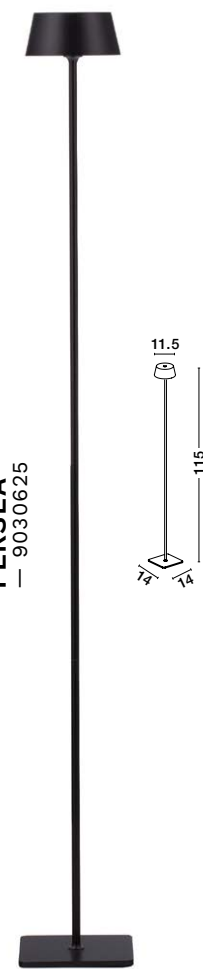

PERSEA
— 9030625

Sandy Black
Die-Casting
Aluminium
& Polycarbonate
Frost
LED · 1.6 Watt
3.7 Volt · 181Lm
3000K · IP54
Switch On/Off USB wire
—
D: 11.5
H: 115 cm

PERSEA
— 9030625