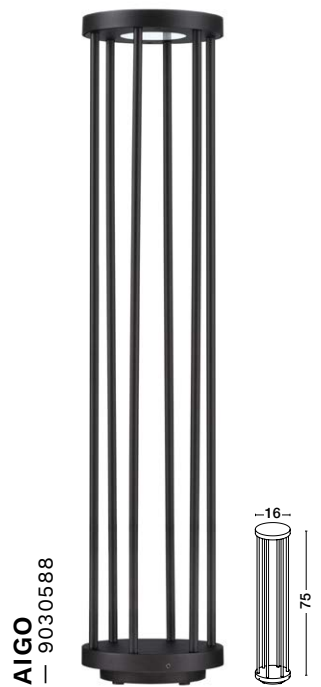

—
D: 16
H: 20 cm

AIGO
— 9030587

Sandy Black
Die-Casting
Aluminium
& Clear Glass
LED · 8 Watt
220-240 Volt
519Lm · 3000K
IP65

—
D: 16
H: 50 cm

AIGO
— 9030588

Sandy Black
Die-Casting
Aluminium
& Clear Glass
LED · 8 Watt
220-240 Volt
501Lm · 3000K
IP65

—
D: 16
H: 75 cm

METRO
— 9030716

Sandy Black
Aluminium
LED · 6 Watt
220-240 Volt
405Lm · 3000K
IP65

—
D: 30
H: 34 cm

METRO
— 9030716

METRO
— 9030717

Sandy Black
Aluminium
LED · 6 Watt
220-240 Volt
405Lm · 3000K
IP65

—
D: 40
H: 44 cm

METRO
— 9030717

SOUL

— 9030744

Sandy Black
Aluminium & Glass
LED · 24 Watt
220-240 Volt
712Lm · 3000K
IP65

—
D: 16
H: 43 cm

SOUL

— 9030745