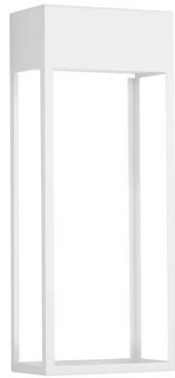

MOBY — 9030901