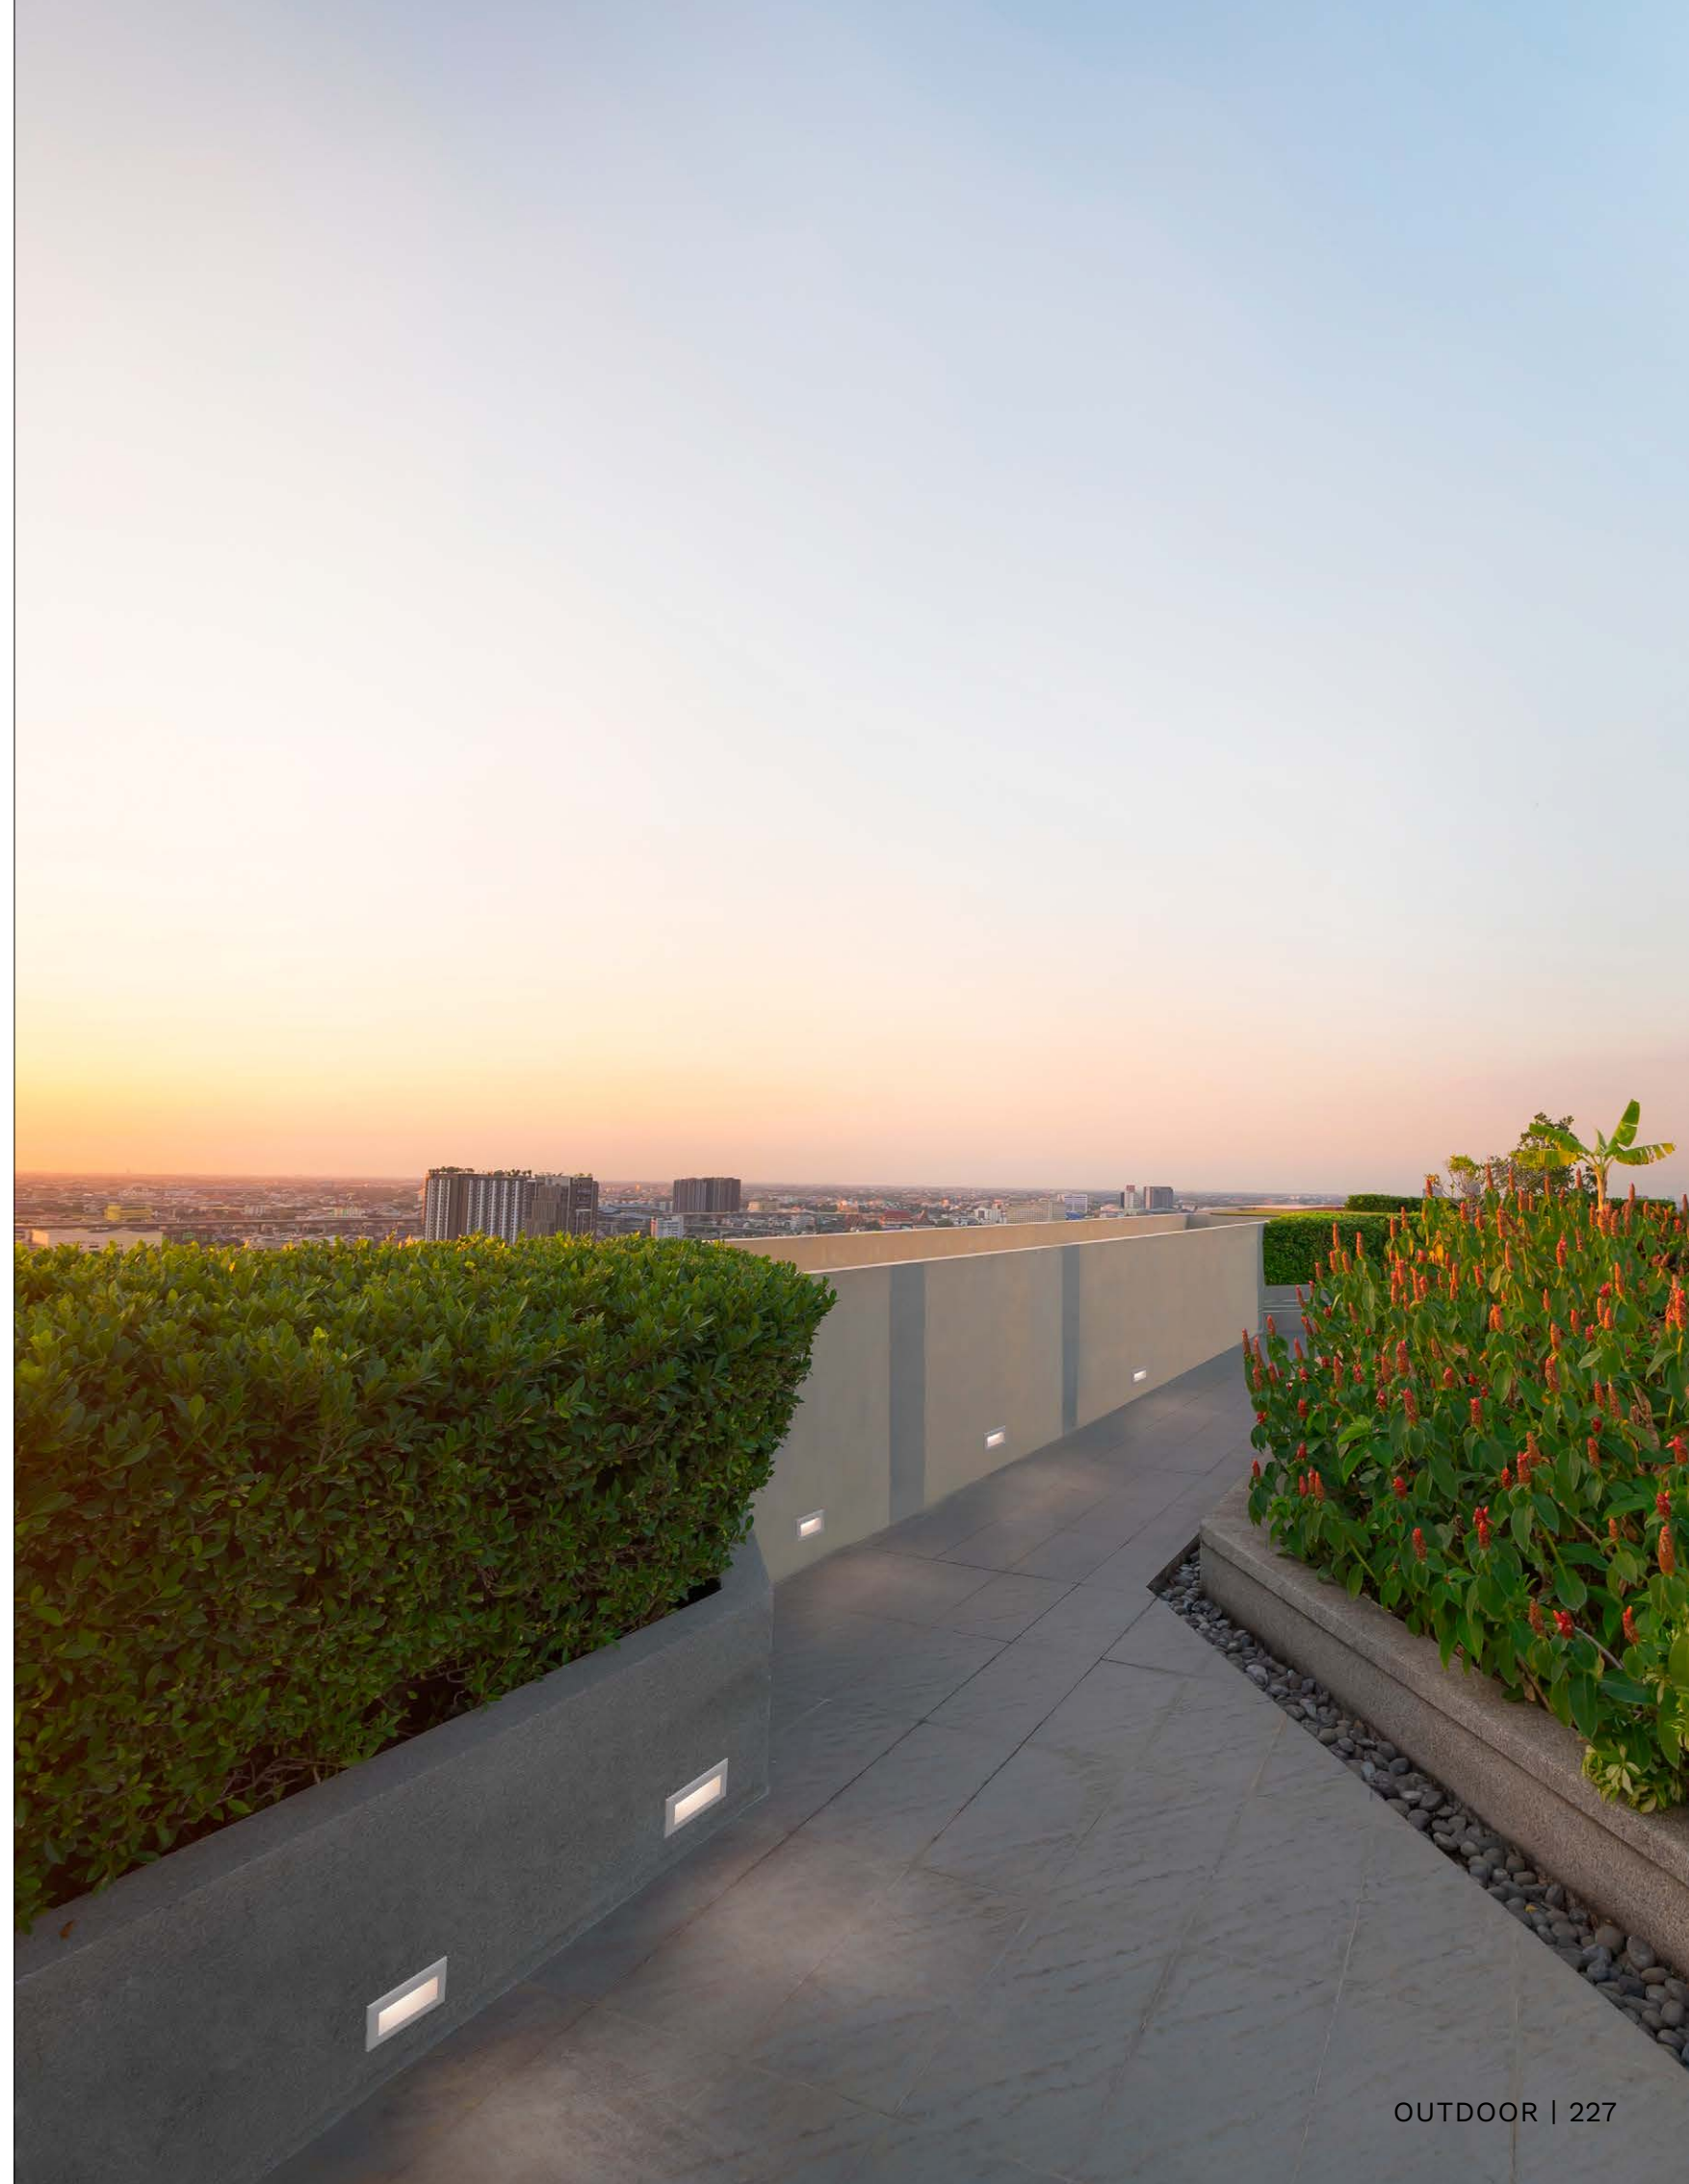

ECHO
— 9030809

Sandy Black
Aluminium
Polycarbonate
Diffuser
LED · 6 Watt
220-240 Volt
370Lm · 3000K · IP54

L: 17.6
W: 6.3
H: 6.25 cm
Cut out:
L: 14.6 W: 6.25 H: 3.65

ECHO
— 9030810

Sandy White
Aluminium
Polycarbonate
Diffuser
LED · 6 Watt
220-240 Volt
370Lm · 3000K · IP54

L: 17.6
W: 6.3
H: 6.25 cm
Cut out:
L: 14.6 W: 6.25 H: 3.65

VIVION
— 9030819

Sandy Black Acrylic
Polycarbonate
Diffuser
LED · 1 Watt
220-240 Volt
29Lm · 3000K · IP54

L: 10
W: 6.5
H: 5 cm
Cut out:
L: 9 W: 6.2 H: 4

VIVION
— 9030820

Sandy White Acrylic
Polycarbonate
Diffuser
LED · 1 Watt
220-240 Volt
29Lm · 3000K · IP54

L: 10
W: 6.5
H: 5 cm
Cut out:
L: 9 W: 6.2 H: 4