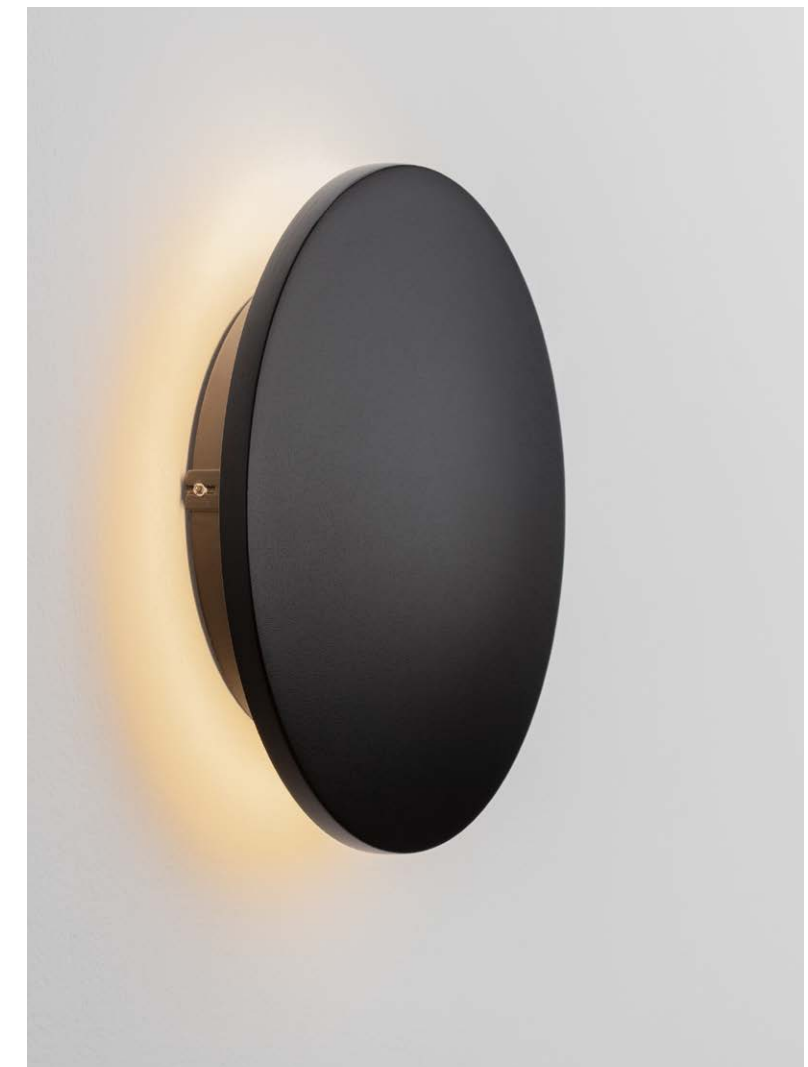

COPPER
— 9923412

Sandy Black
Aluminium
LED · 7 Watt
220-240 Volt
467Lm · 3000K
IP65

—
D: 13.5
W: 4 cm

COPPER
— 9923412

COPPER
— 9923414

Sandy Black
Aluminium
LED · 9 Watt
220-240 Volt
476Lm · 3000K
IP65

—
D: 18
W: 4 cm

COPPER
— 9923414

COPPER
— 9923416

Sandy Black
Aluminium
LED · 12 Watt
220-240 Volt
975Lm · 3000K
IP65

—
D: 24
W: 5.6 cm

COPPER
— 9923416

COPPER
— 9923418

Sandy Black
Aluminium
LED · 16 Watt
220-240 Volt
1046Lm · 3000K
IP65

—
D: 30
W: 7.1 cm

COPPER
— 9923418