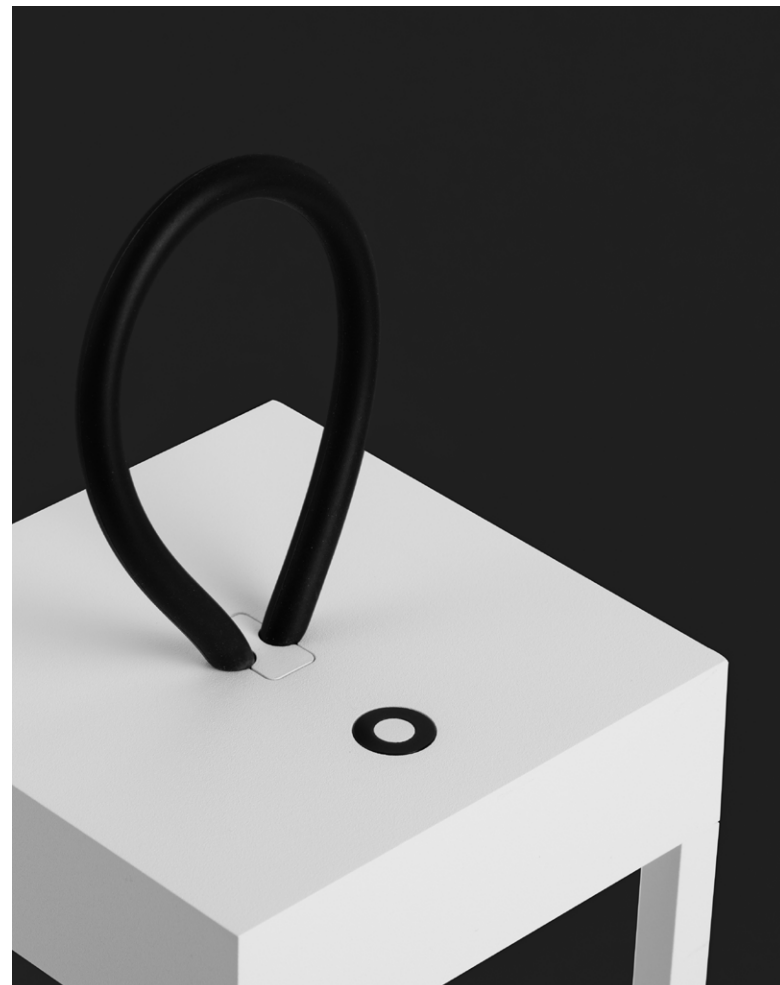

LUCIA
— 9176103

Sandy White
Aluminium
LED · 4 Watt
3.7 Volt
223Lm · 3000K
IP54

Switch On/Off
USB Wire

L: 12
W: 12
H: 30 cm

LUCIA
— 9176104

Sandy Black
Aluminium
LED · 4 Watt
3.7 Volt
223Lm · 3000K
IP54

Switch On/Off
USB Wire

L: 12
W: 12
H: 30 cm