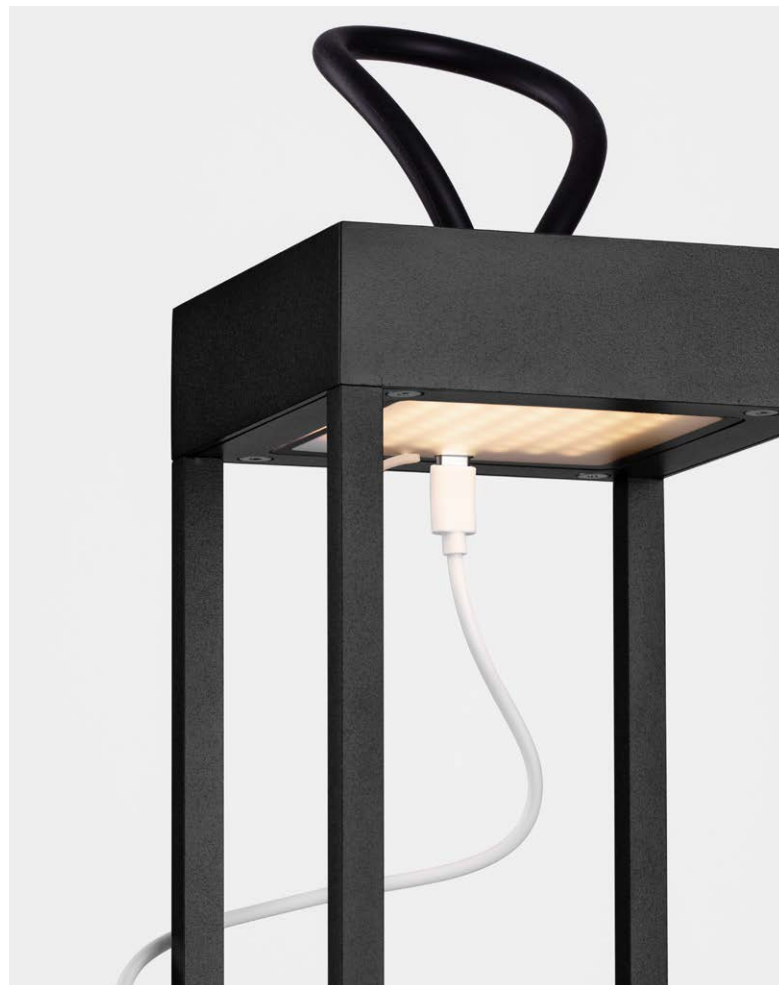

LUCIA
— 9176103

Sandy White
Aluminium
LED · 4 Watt
3.7 Volt
223Lm · 3000K
IP54

Switch On/Off
USB Wire

L: 12
W: 12
H: 30 cm

LUCIA
— 9176104

Sandy Black
Aluminium
LED · 4 Watt
3.7 Volt
223Lm · 3000K
IP54

Switch On/Off
USB Wire

L: 12
W: 12
H: 30 cm