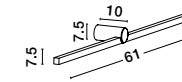

BREGGO
— 9923419