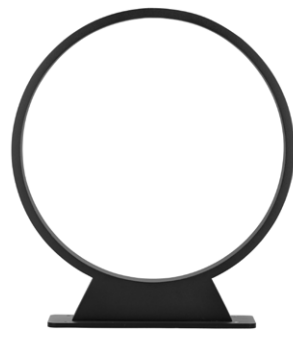

—
D: 16
H: 75 cm

METRO
— 9030716

Sandy Black
Aluminium
LED · 6 Watt
220-240 Volt
405Lm · 3000K
IP65

—
D: 30
H: 34 cm

METRO
— 9030716

METRO
— 9030717

Sandy Black
Aluminium
LED · 6 Watt
220-240 Volt
405Lm · 3000K
IP65