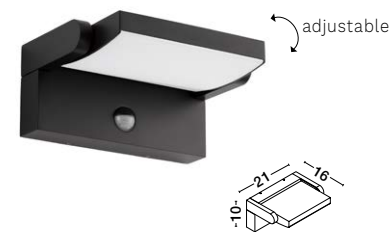

Light up & down

L: 13
W: 4
H: 14 cm

SENSOR

GERBER
— 9923423

Sandy Black
Aluminium
LED · 20 Watt
220-240 Volt
1261Lm · 3000K
IP54
Motion Sensor

L: 21
W: 16
H: 10 cm

GERBER
— 9923423

SOLAR