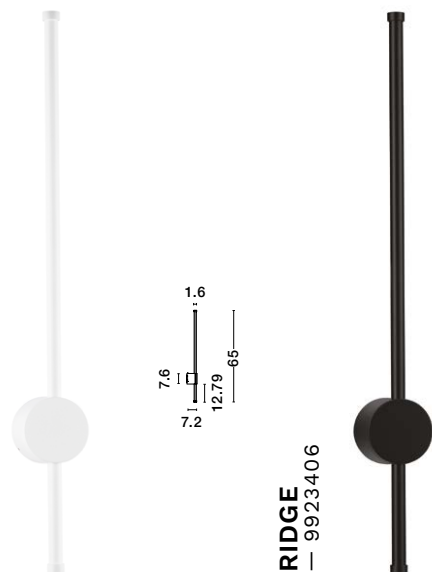

—
D: 30
W: 7.1 cm

COPPER
— 9923418

RIDGE

— 9923405

Sandy White
Aluminium
LED · 12 Watt
220-240 Volt
1073Lm · 3000K
IP65

—
D1: 1.6
D2: 7.6
H: 65 cm

RIDGE
— 9923405

RIDGE
— 9923406