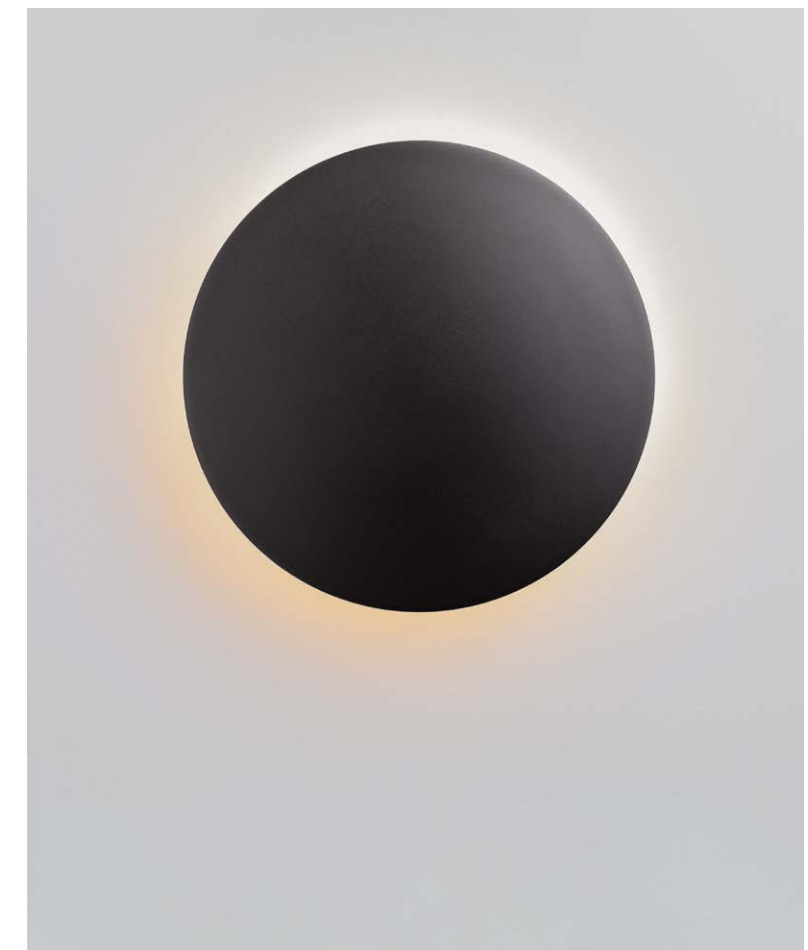

COPPER
— 9923412

Sandy Black
Aluminium
LED · 7 Watt
220-240 Volt
467Lm · 3000K
IP65

—
D: 13.5
W: 4 cm

COPPER
— 9923412

COPPER
— 9923414

Sandy Black
Aluminium
LED · 9 Watt
220-240 Volt
476Lm · 3000K
IP65

—
D: 18
W: 4 cm

COPPER
— 9923414

COPPER
— 9923416

Sandy Black
Aluminium
LED · 12 Watt
220-240 Volt
975Lm · 3000K
IP65

—
D: 24
W: 5.6 cm

COPPER
— 9923416

COPPER
— 9923418

Sandy Black
Aluminium
LED · 16 Watt
220-240 Volt
1046Lm · 3000K
IP65

—
D: 30
W: 7.1 cm

COPPER
— 9923418