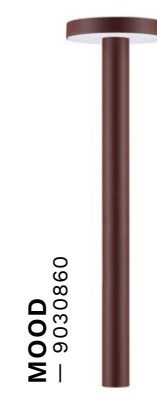

MOOD
— 9030857

Sandy Black
Aluminium
& Polycarbonate
LED · 5 Watt
100-240 Volt
402Lm · 3000K
IP65

—
D: 11
H: 20cm

MOOD
— 9030858

Corten
Aluminium
& Polycarbonate
LED · 5 Watt
100-240 Volt
402Lm · 3000K
IP65

—
D: 11
H: 20cm

MOOD
— 9030949

Sandy Black
Aluminium
& Polycarbonate
LED · 5 Watt
100-240 Volt
402Lm · 3000K
IP65

—
D: 11
H: 20cm (+21 spike)

MOOD
— 9030859

Sandy Black
Aluminium
& Polycarbonate
LED · 5 Watt
100-240 Volt
402Lm · 3000K
IP65

—
D: 11
H: 40cm

MOOD
— 9030860

Corten
Aluminium
& Polycarbonate
LED · 5 Watt
100-240 Volt
424Lm · 3000K
IP65

—
D: 11
H: 40cm