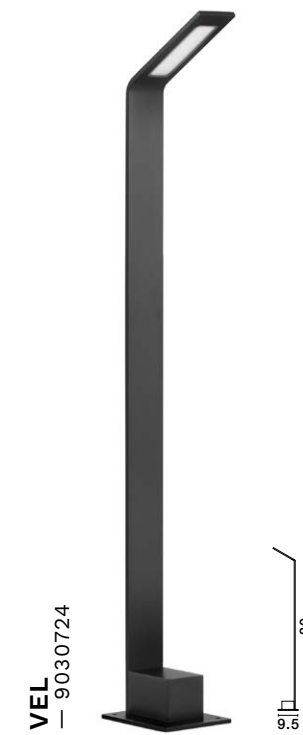

L: 9.5
H: 61 cm

VEL
— 9030724

Sandy Black
Aluminium
LED · 7 Watt
220-240 Volt
700Lm · 3000K
IP65

L: 9.5
H: 80 cm

VEL
— 9030723

VEL
— 9030724

MADDI
— 9030903

Sandy Black
Aluminium
LED · 7 Watt
220-240 Volt
253Lm · 3000K
IP65