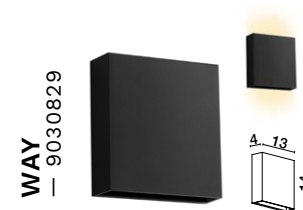

WAY
— 9030829

Sandy Black Acrylic
Polycarbonate
Diffuser
LED · 6 Watt
220-240 Volt
421Lm · 3000K
IP65

Light up & down

L: 13
W: 4
H: 14 cm