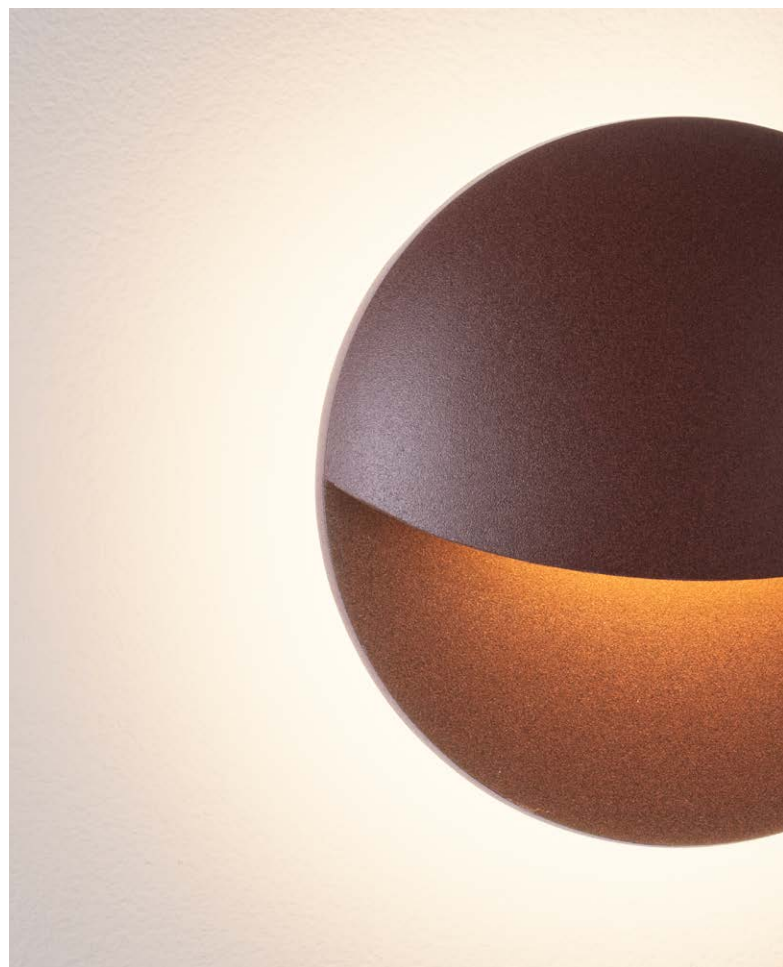

PAN
— 9030932

Sandy Black
Aluminium & Glass
LED · 9 Watt
220-240 Volt
378Lm · 3000K
IP54

D: 15
L: 7.5 cm

PAN
— 9030933

Corten
Aluminium & Glass
LED · 9 Watt
220-240 Volt
378Lm · 3000K
IP54

D: 15
L: 7.5 cm