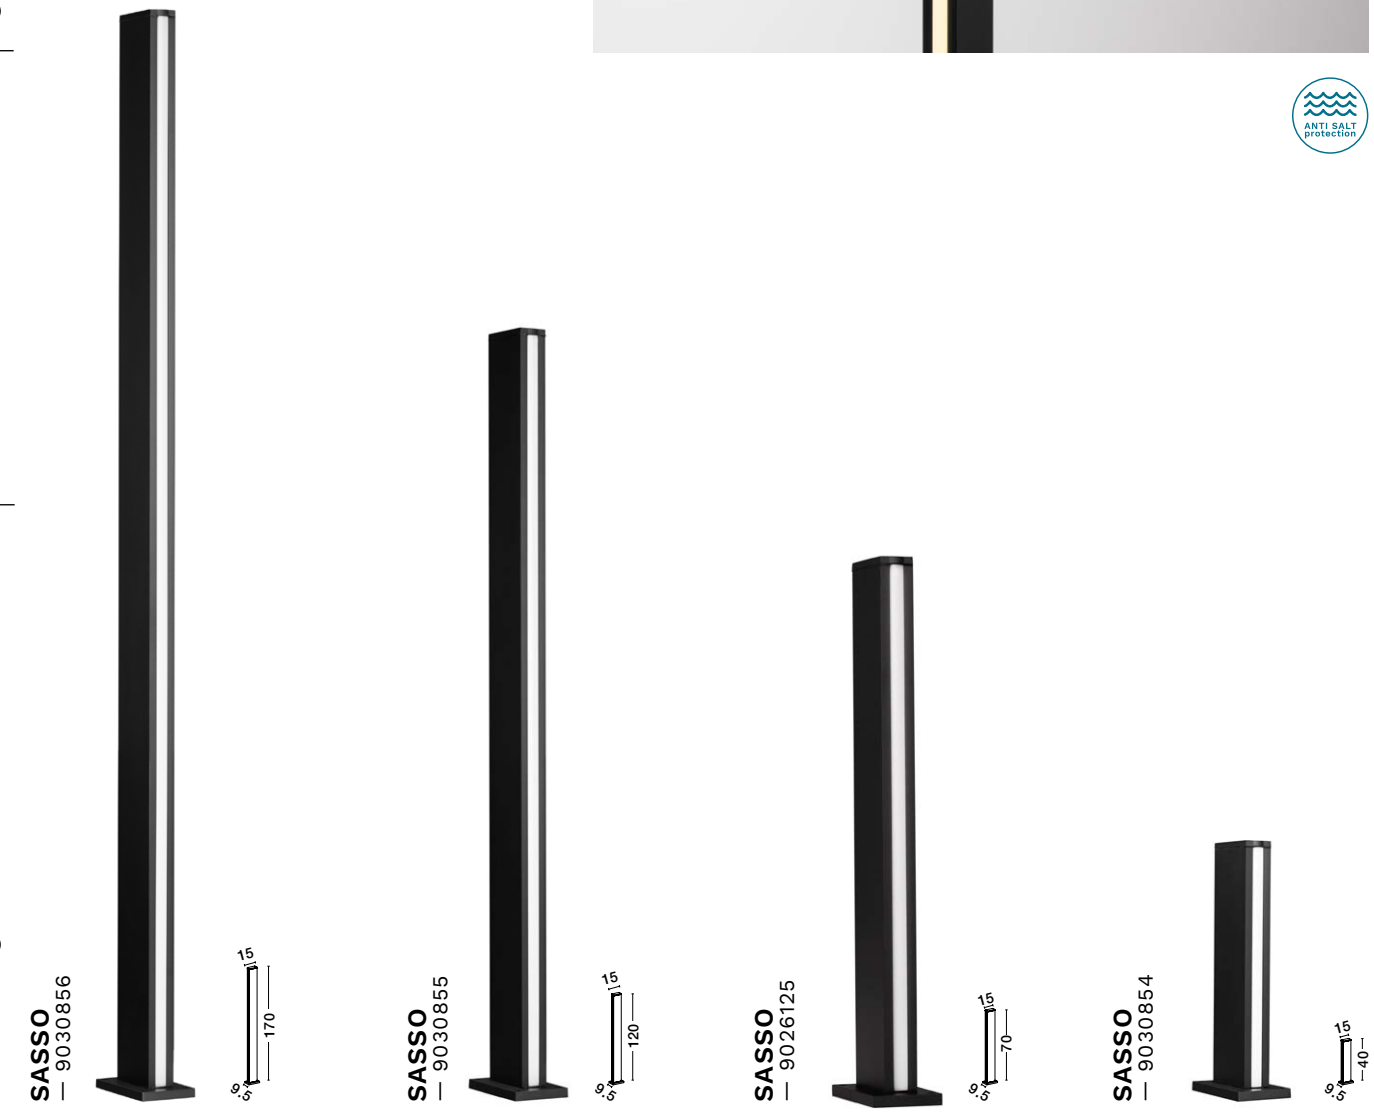

SASSO
— 9030854

Sandy Black
Aluminium
& Polycarbonate
LED · 9 Watt
220-240 Volt
374Lm · 3000K
IP54
—
L: 15
W: 9.5
H: 40cm