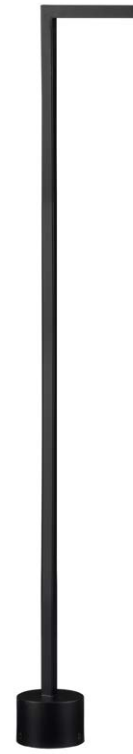

NITRO
— 9030750

15
40
43,7

PIPE
— 9060263

PIPE
— 9060264

PIPE
— 9060261

PIPE
— 9060262

PIPE
— 9060263

Sandy Black
Steel
LED · 5 Watt
220-240 Volt
188Lm · 3000K
IP65