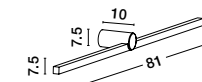

BREGGO
— 9923421