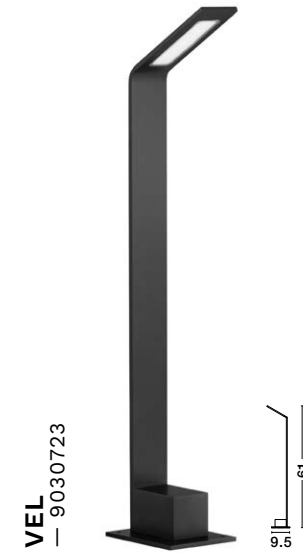

VEL
— 9030724

Sandy Black
Aluminium
LED · 7 Watt
220-240 Volt
700Lm · 3000K
IP65

L: 9.5
H: 80 cm

VEL
— 9030723