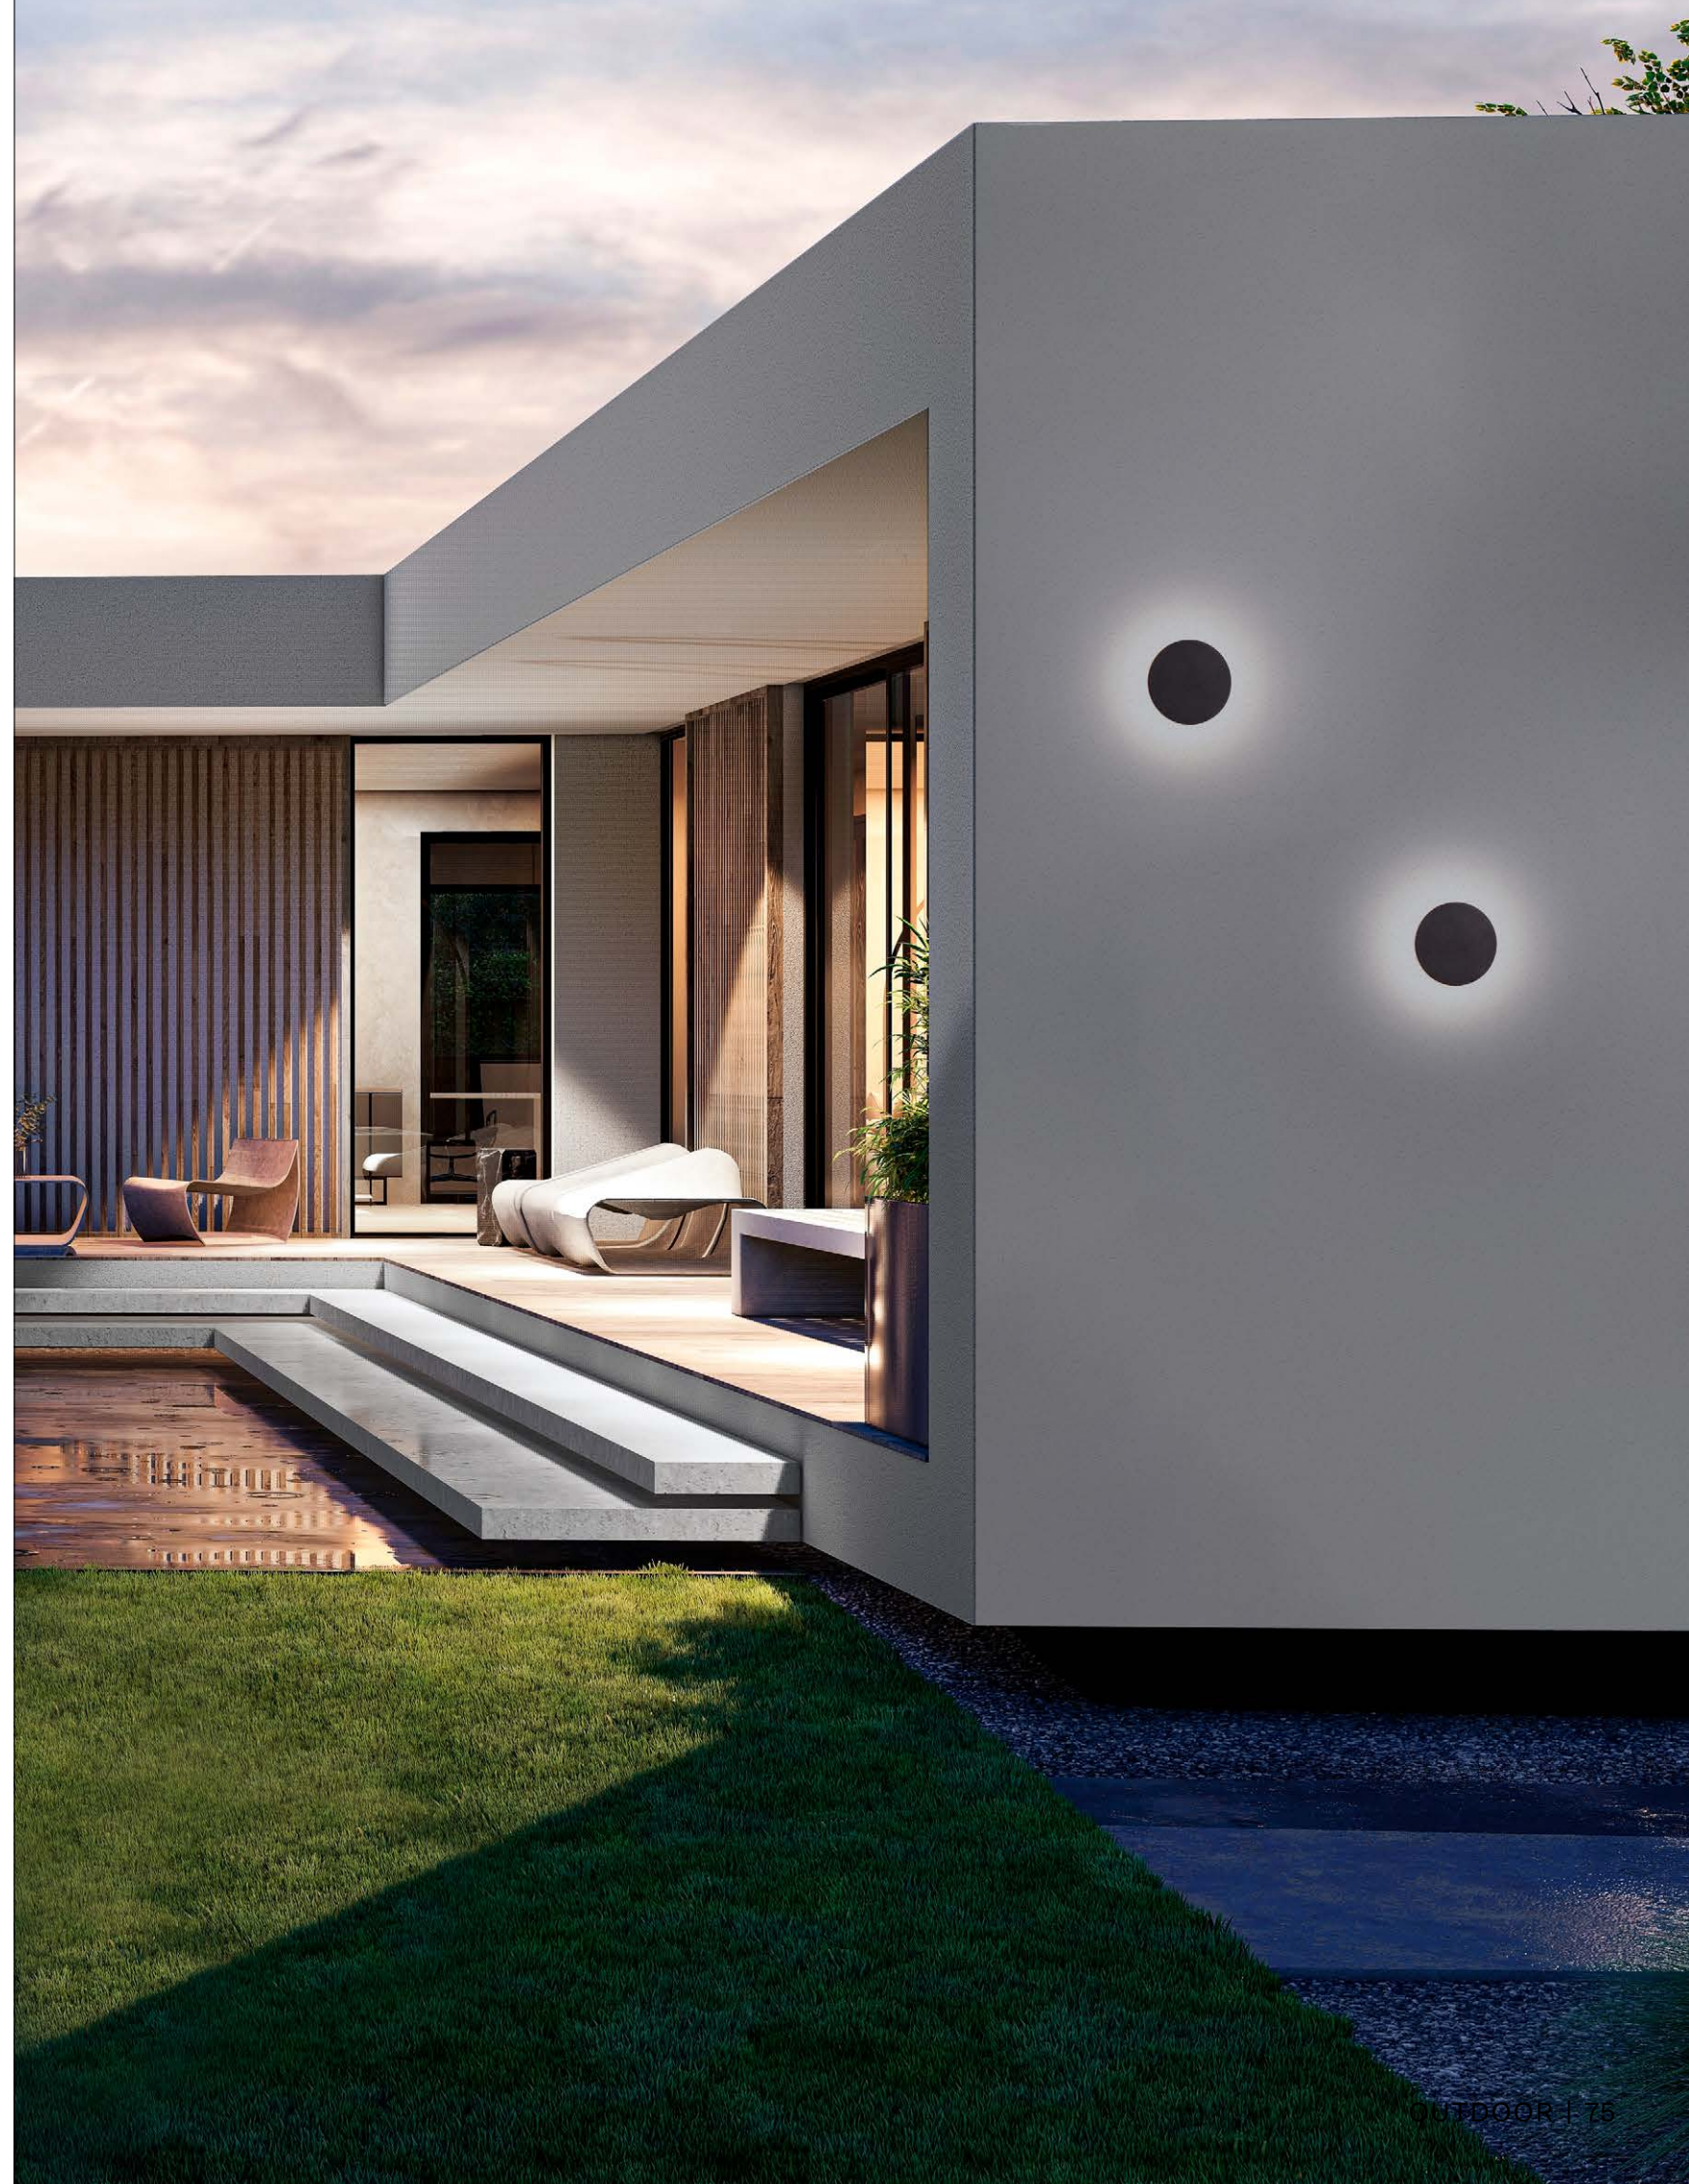

TOWER
— 9030824

5.8
16.5

TOWER
— 9030825

TOWER
— 9030826

16
52

TOWER
— 9030824

Sandy Black Acrylic
Polycarbonate
Diffuser
LED · 8 Watt
220-240 Volt
739Lm · 3000K
IP65
—
D: 16.5
W: 5.8

TOWER
— 9030825

Sandy White Acrylic
Polycarbonate
Diffuser
LED · 8 Watt
220-240 Volt
739Lm · 3000K
IP65
—
D: 16.5
W: 5.8

TOWER
— 9030826

Sandy Black Acrylic
Polycarbonate
Diffuser
LED · 8 Watt
220-240 Volt
714Lm · 3000K
IP65
—
D: 16
H: 52 cm