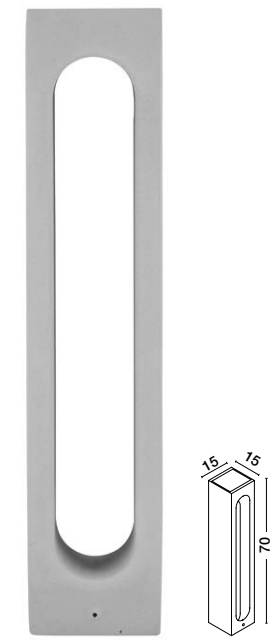

STAGE
— 9186707

STAGE
— 9186708

Gray Cement
LED · 6 Watt
220-240 Volt
279Lm · 3000K
IP65
—
L: 15
W: 15
H: 70 cm

STAGE
— 9186708

NODINO
— 9186705

Gray Cement
LED · 6 Watt
220-240 Volt
197Lm · 3000K
IP65

—
D: 18
H: 50 cm