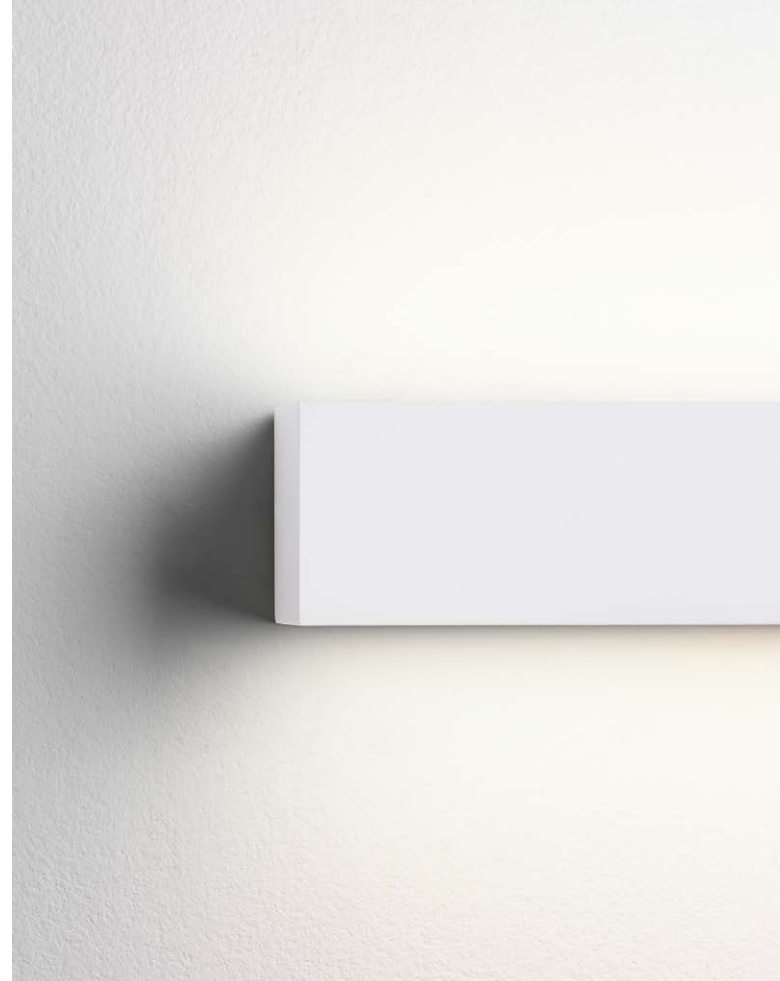

FLORA
— 9030807

Sandy Black
Aluminium
Glass Diffuser
LED · 10 Watt
220-240 Volt
686Lm · 3000K
IP54

Light up & down

L: 23
W: 6.5
H: 6.5 cm

FLORA
— 9030808

Sandy White
Aluminium
Glass Diffuser
LED · 10 Watt
220-240 Volt
686Lm · 3000K
IP54

Light up & down

L: 23
W: 6.5
H: 6.5 cm