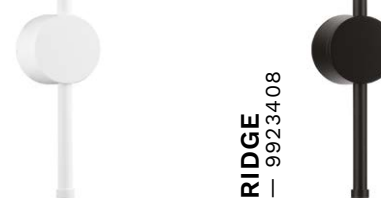

RIDGE
— 9923407

RIDGE
— 9923408

RIDGE

— 9923407

Sandy White
Aluminium
LED · 19 Watt
220-240 Volt
1636Lm · 3000K
IP65

—
D1: 1.6
D2: 7.6
H: 97 cm

RIDGE

— 9923408

Sandy Black
Aluminium
LED · 19 Watt
220-240 Volt
1636Lm · 3000K
IP65

—
D1: 1.6
D2: 7.6
H: 97 cm