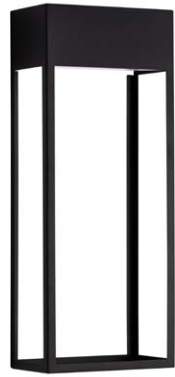

MOBY — 9030900