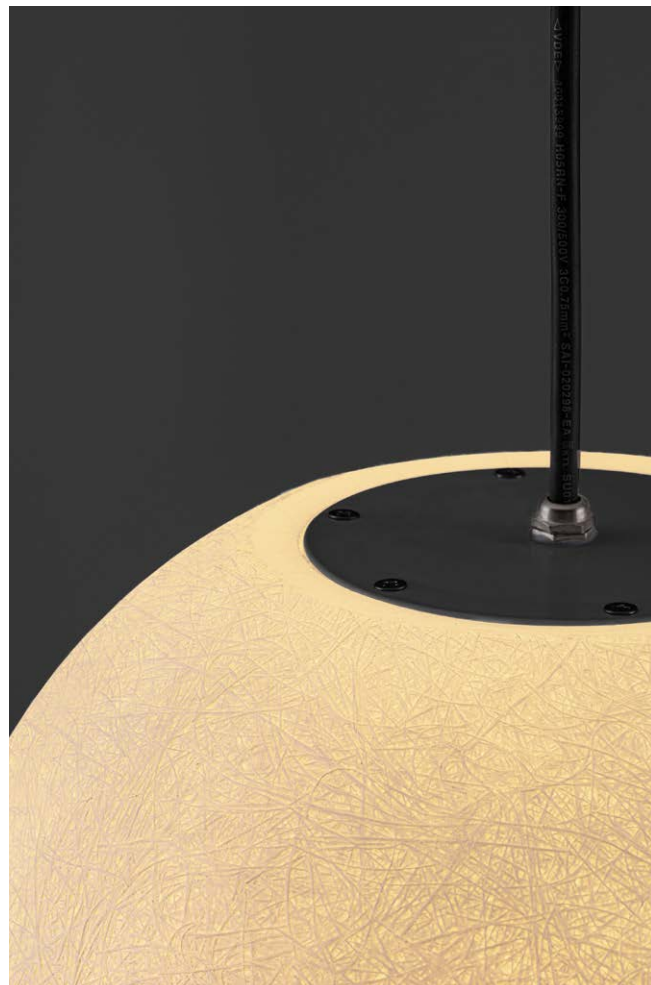

BULB EXCLUDED

—
D: 40
H: 250cm

MOON
— 9186714

MOON
— 9186712

MOON
— 9186714

White Texture
Resign Black
Canopy & Cable
LED · E14 · 1x5 Watt
100-240 Volt
IP65

BULB EXCLUDED

—
D: 30
H: 250cm