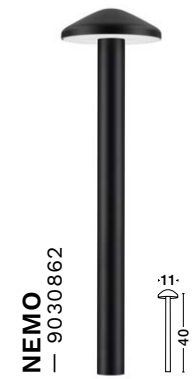

—
D: 11
H: 40cm

NEMO
— 9030861

Sandy Black
Aluminium
& Polycarbonate
LED · 5 Watt
100-240 Volt
424Lm · 3000K
IP65
—
D: 11
H: 20cm

NEMO
— 9030862

Sandy Black
Aluminium
& Polycarbonate
LED · 5 Watt
100-240 Volt
424Lm · 3000K
IP65
—
D: 11
H: 40cm