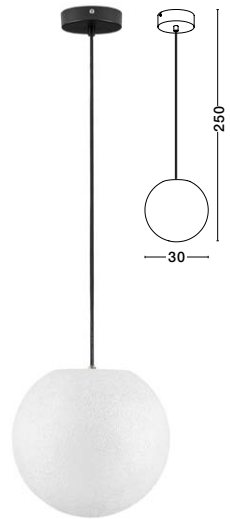

MOON
— 9186714