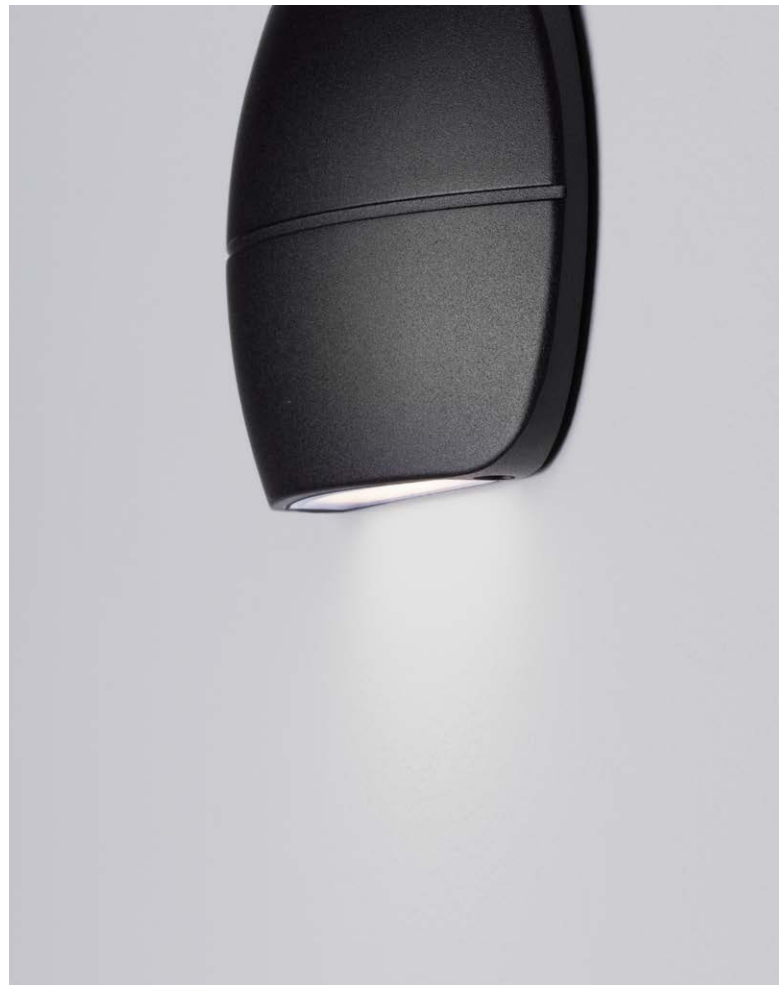

PRATO

— 9030746

Sandy Black
Aluminium & Glass
LED · 10 Watt
220-240 Volt
434Lm · 3000K
IP65

L: 18.4
W: 3.6
H: 11 cm

PRATO
— 9030746

PRATO

— 9030747

Sandy White
Aluminium & Glass
LED · 10 Watt
220-240 Volt
533Lm · 3000K
IP65

L: 18.4
W: 3.6
H: 11 cm

PRATO
— 9030747