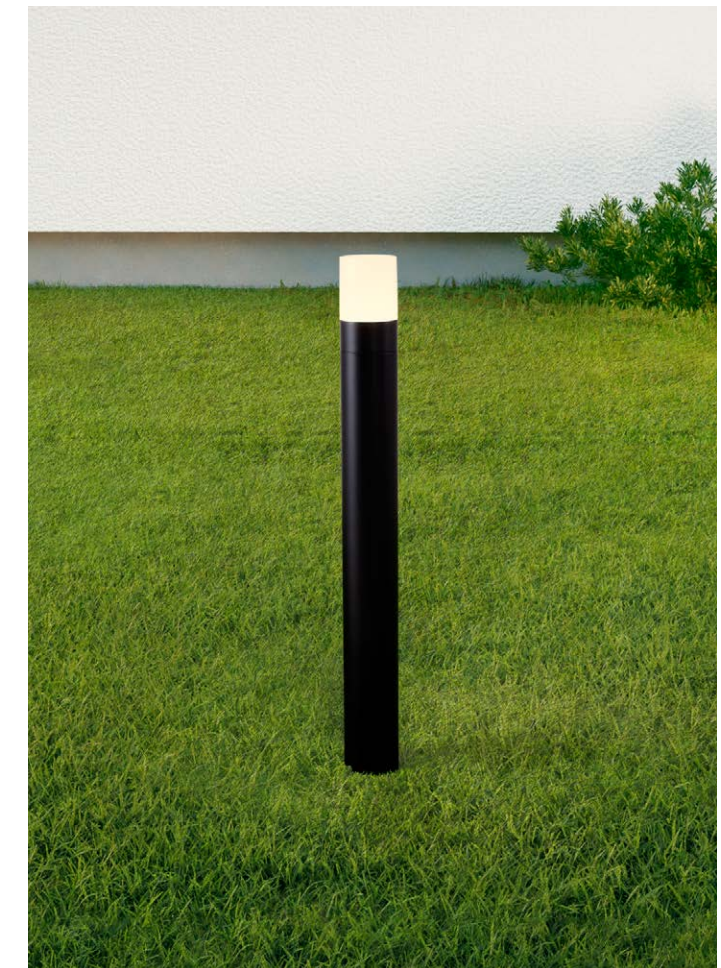

PAUL
— 9176110

Sandy Black
Aluminium
& White Acrylic
LED · 10 Watt
220-240 Volt
685Lm · 3000K
IP65
—
D: 8
H: 80 cm