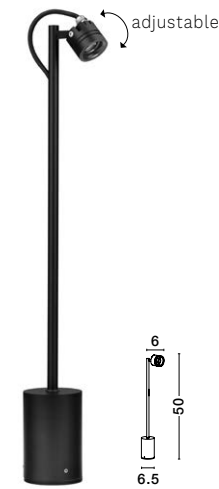

D: 12
H: 63 cm

SELENE
— 9030851

Sandy Black
Aluminium & Glass
LED · 3 Watt
100-240 Volt
133Lm · 3000K
IP65
Beam Angle 45°
—
D: 6.5
W: 6
H: 50 cm

SELENE
— 9030851

AETHER
— 9030850

Sandy Black
Aluminium
& Smoking Glass
LED · 5 Watt
100-240 Volt
71Lm · 3000K
IP65
—
D: 12
W: 17
H: 51 cm