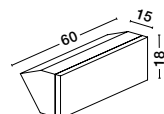

STYLE
— 9030945

STYLE
— 9030946

Sandy Black
Aluminium
& Polycarbonate
LED · 41 Watt
220-240 Volt
2768Lm · 3000K
IP65

—
L: 60
W: 15
H: 18 cm

STYLE
— 9030946

BROWN
— 9030583

Sandy Black
Die-Casting
Aluminium Maoni
Wood Colour Acrylic
& Clear Glass
LED · 2 Watt
3.7 Volt · 82Lm
3000K · IP65
**Solar light
with sensor**