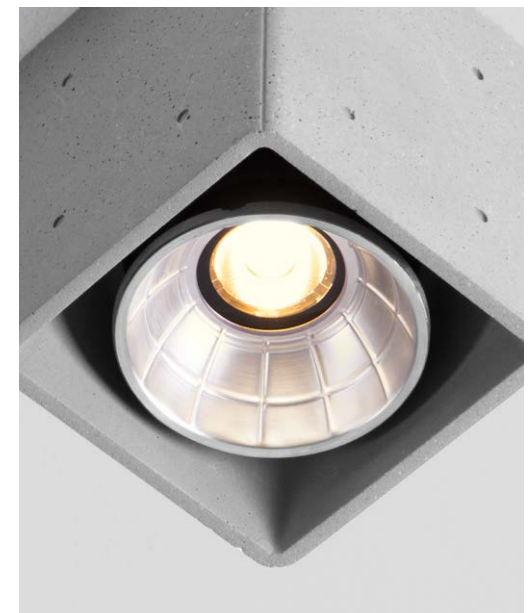

MORIS
— 9186703

MORIS
— 9186703

Gray Cement
LED · 8 Watt
220-240 Volt
418Lm · 3000K
IP65

—
L: 20
W: 9
H: 21.5 cm