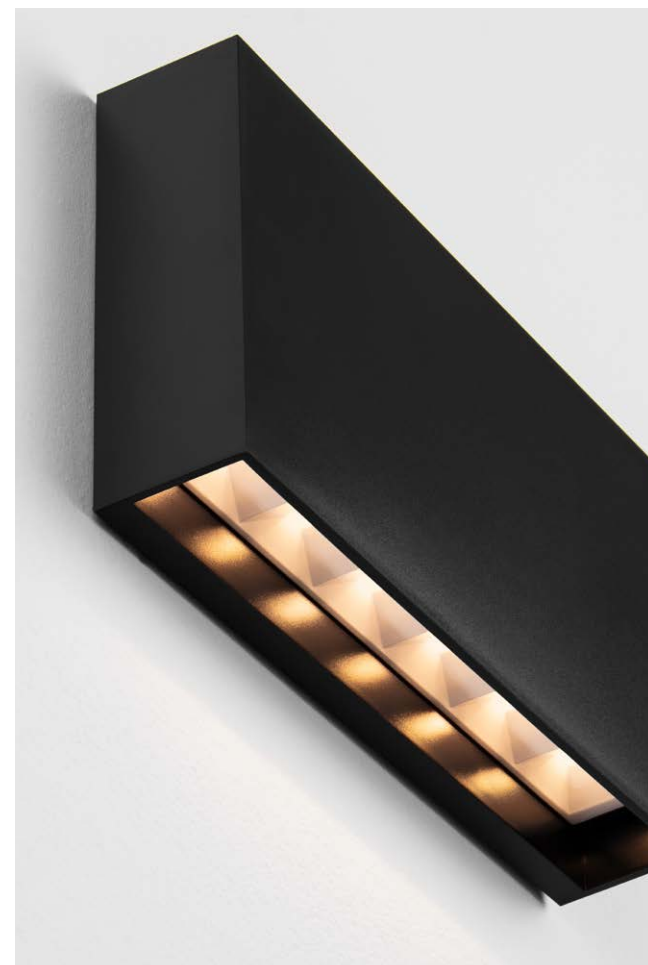

YOKO
— 9030827

Sandy Black Acrylic
Polycarbonate
Diffuser
LED · 13 Watt
220-240 Volt
788Lm · 3000K
IP65

Light up & down

L: 20
W: 3.9
H: 12.5 cm