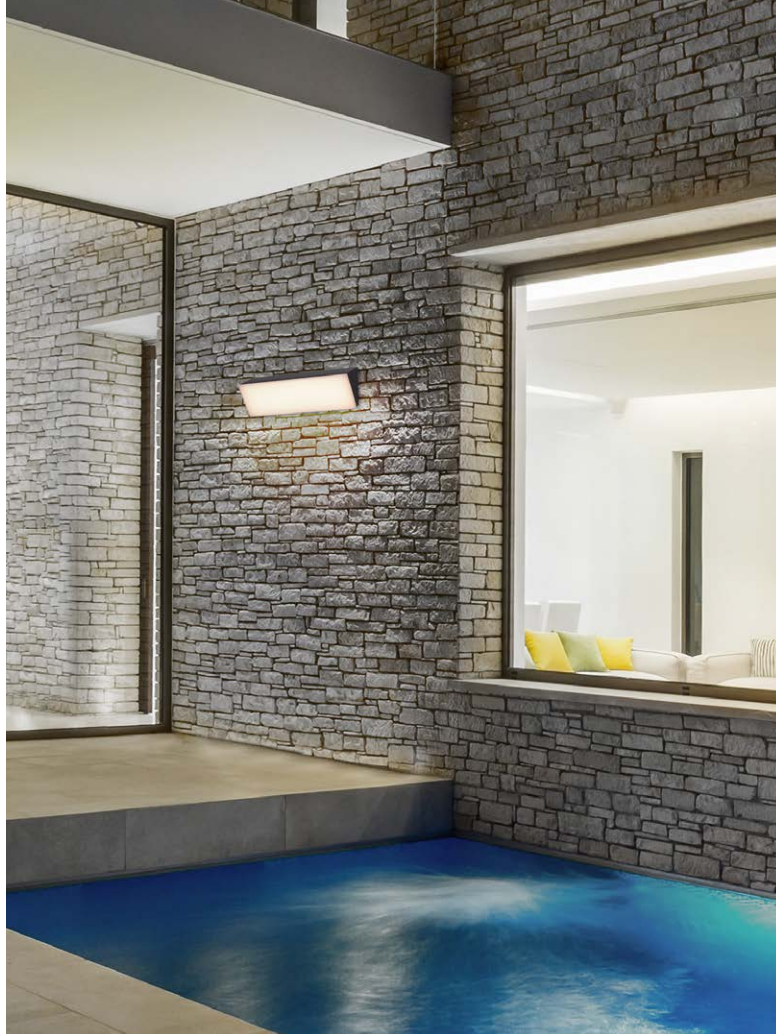

L: 45
W: 7.3
H: 6.5 cm

INGA
— 9030594

INGA
— 9030593

INGA
— 9030595

INGA
— 9030596

STYLE
— 9030945

Sandy Black
Aluminium
& Polycarbonate
LED · 20 Watt
220-240 Volt
1585Lm · 3000K
IP65

—
L: 30
W: 11.5
H: 10 cm