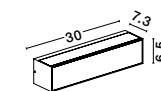

L: 45
W: 7.3
H: 6.5 cm

INGA
— 9030594

INGA
— 9030593

INGA
— 9030595

INGA
— 9030596

STYLE
— 9030945

Sandy Black
Aluminium
& Polycarbonate
LED · 20 Watt
220-240 Volt
1585Lm · 3000K
IP65

—
L: 30
W: 11.5
H: 10 cm