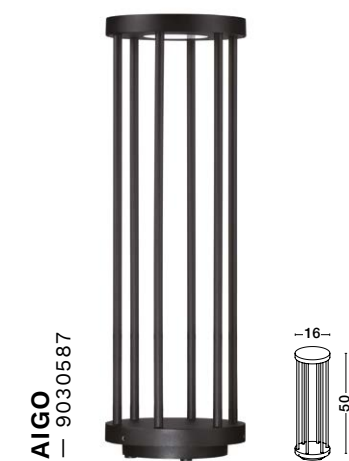

—
D: 16
H: 20 cm

AIGO
— 9030587

Sandy Black
Die-Casting
Aluminium
& Clear Glass
LED · 8 Watt
220-240 Volt
519Lm · 3000K
IP65

—
D: 16
H: 50 cm

AIGO
— 9030588

Sandy Black
Die-Casting
Aluminium
& Clear Glass
LED · 8 Watt
220-240 Volt
501Lm · 3000K
IP65

—
D: 16
H: 75 cm

METRO
— 9030716

Sandy Black
Aluminium
LED · 6 Watt
220-240 Volt
405Lm · 3000K
IP65

—
D: 30
H: 34 cm

METRO
— 9030716

METRO
— 9030717

Sandy Black
Aluminium
LED · 6 Watt
220-240 Volt
405Lm · 3000K
IP65