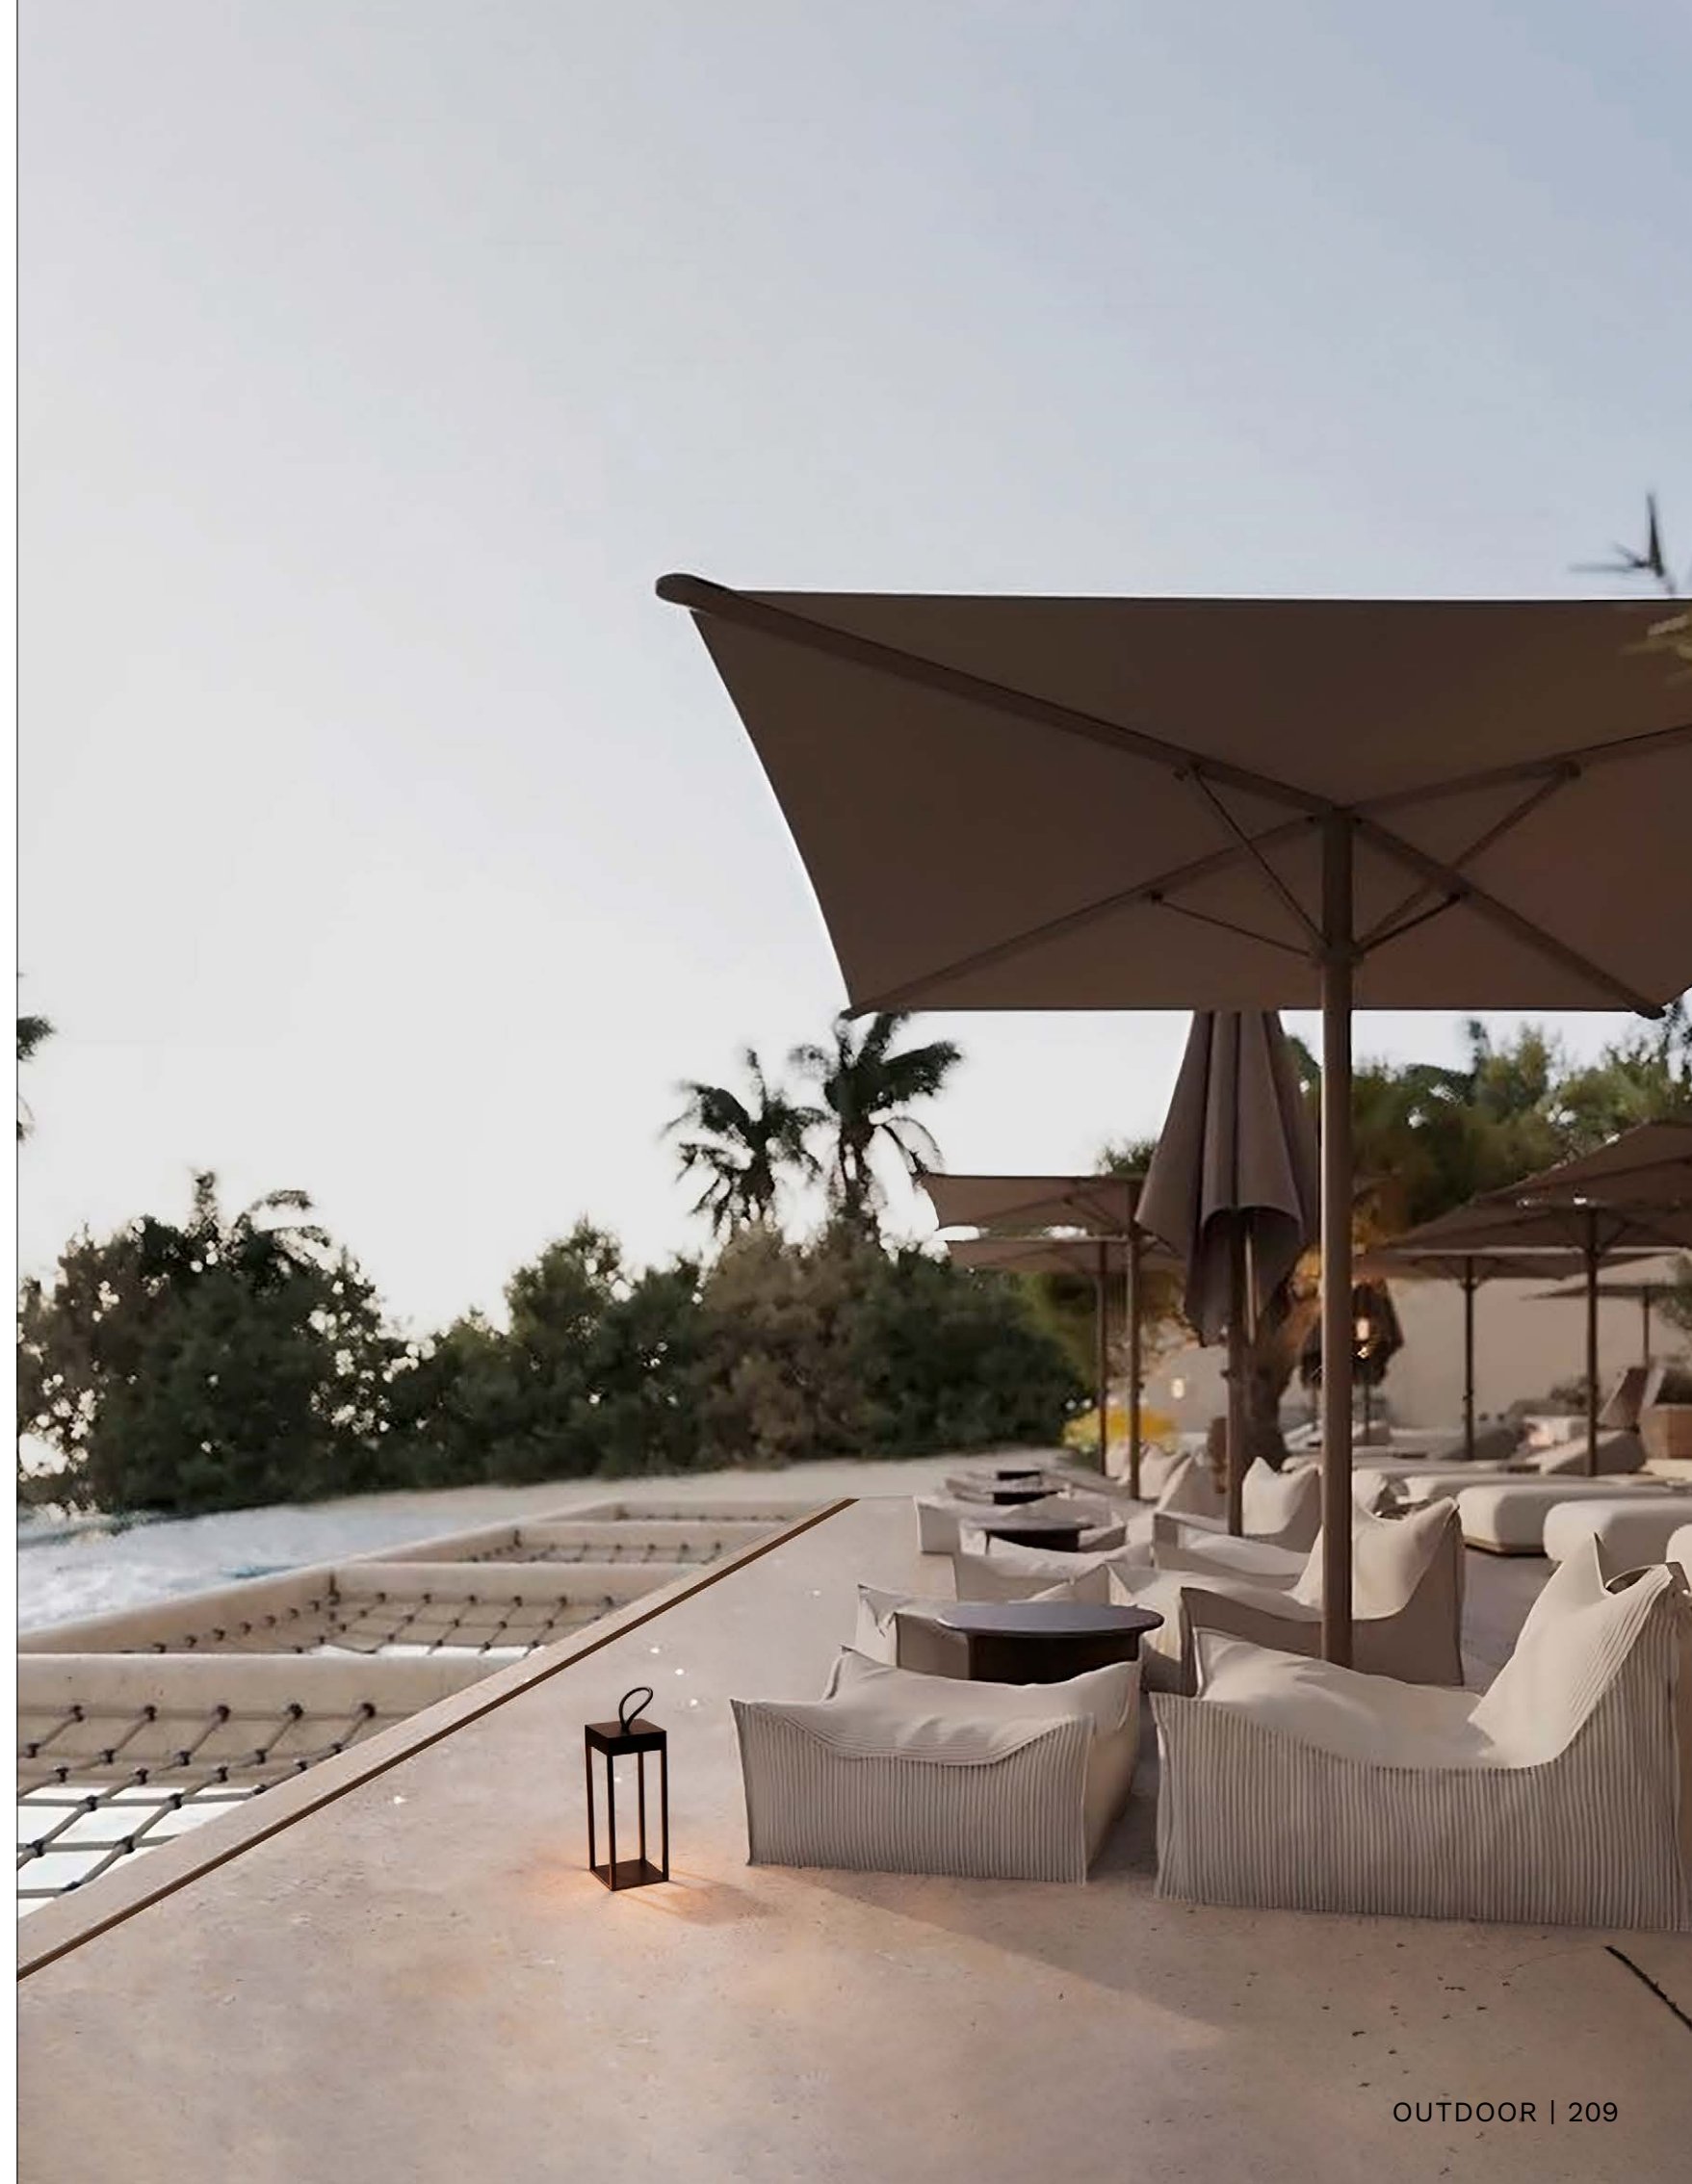

L: 12
W: 12
H: 30 cm

LUCIA
— 9176104

ONE
— 9030920

Sandy Black
Aluminium
LED · 4 Watt
24Vdc · 295Lm
3000K · IP65

—
D: 3.9
H: 7.5 cm

ONE
— 9030921

Sandy Black
Aluminium
LED · 8 Watt
24Vdc · 464Lm
3000K · IP65